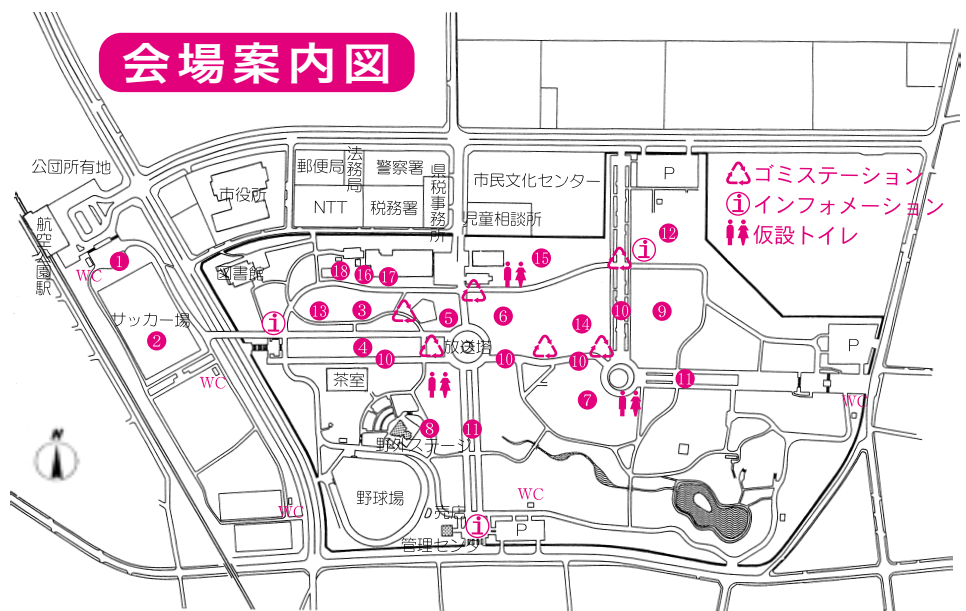

会場案内図

1. 1 オープニングセレモニー
2. 2 キックターゲット
3. 3 ところざわ広場
4. 4 アクションストリート
5. 5 楽しい街角・歌のフェスティバル
6. 6 民謡邦楽とフラのステージ
7. 7 ROCK☆STAGE "2001"
8. 8 野外ステージ
9. 9 子どもひろば
10. 10 市民バザールコーナー
11. 11 青空フリーマーケット
12. 12 農業祭
13. 13 企業コーナー
14. 14 団体活動PRコーナー
15. 15 福祉コーナー
16. 16 絵手紙の広場
17. 17 トコロザワ、ハートビート、プロジェクト
18. 18 本部