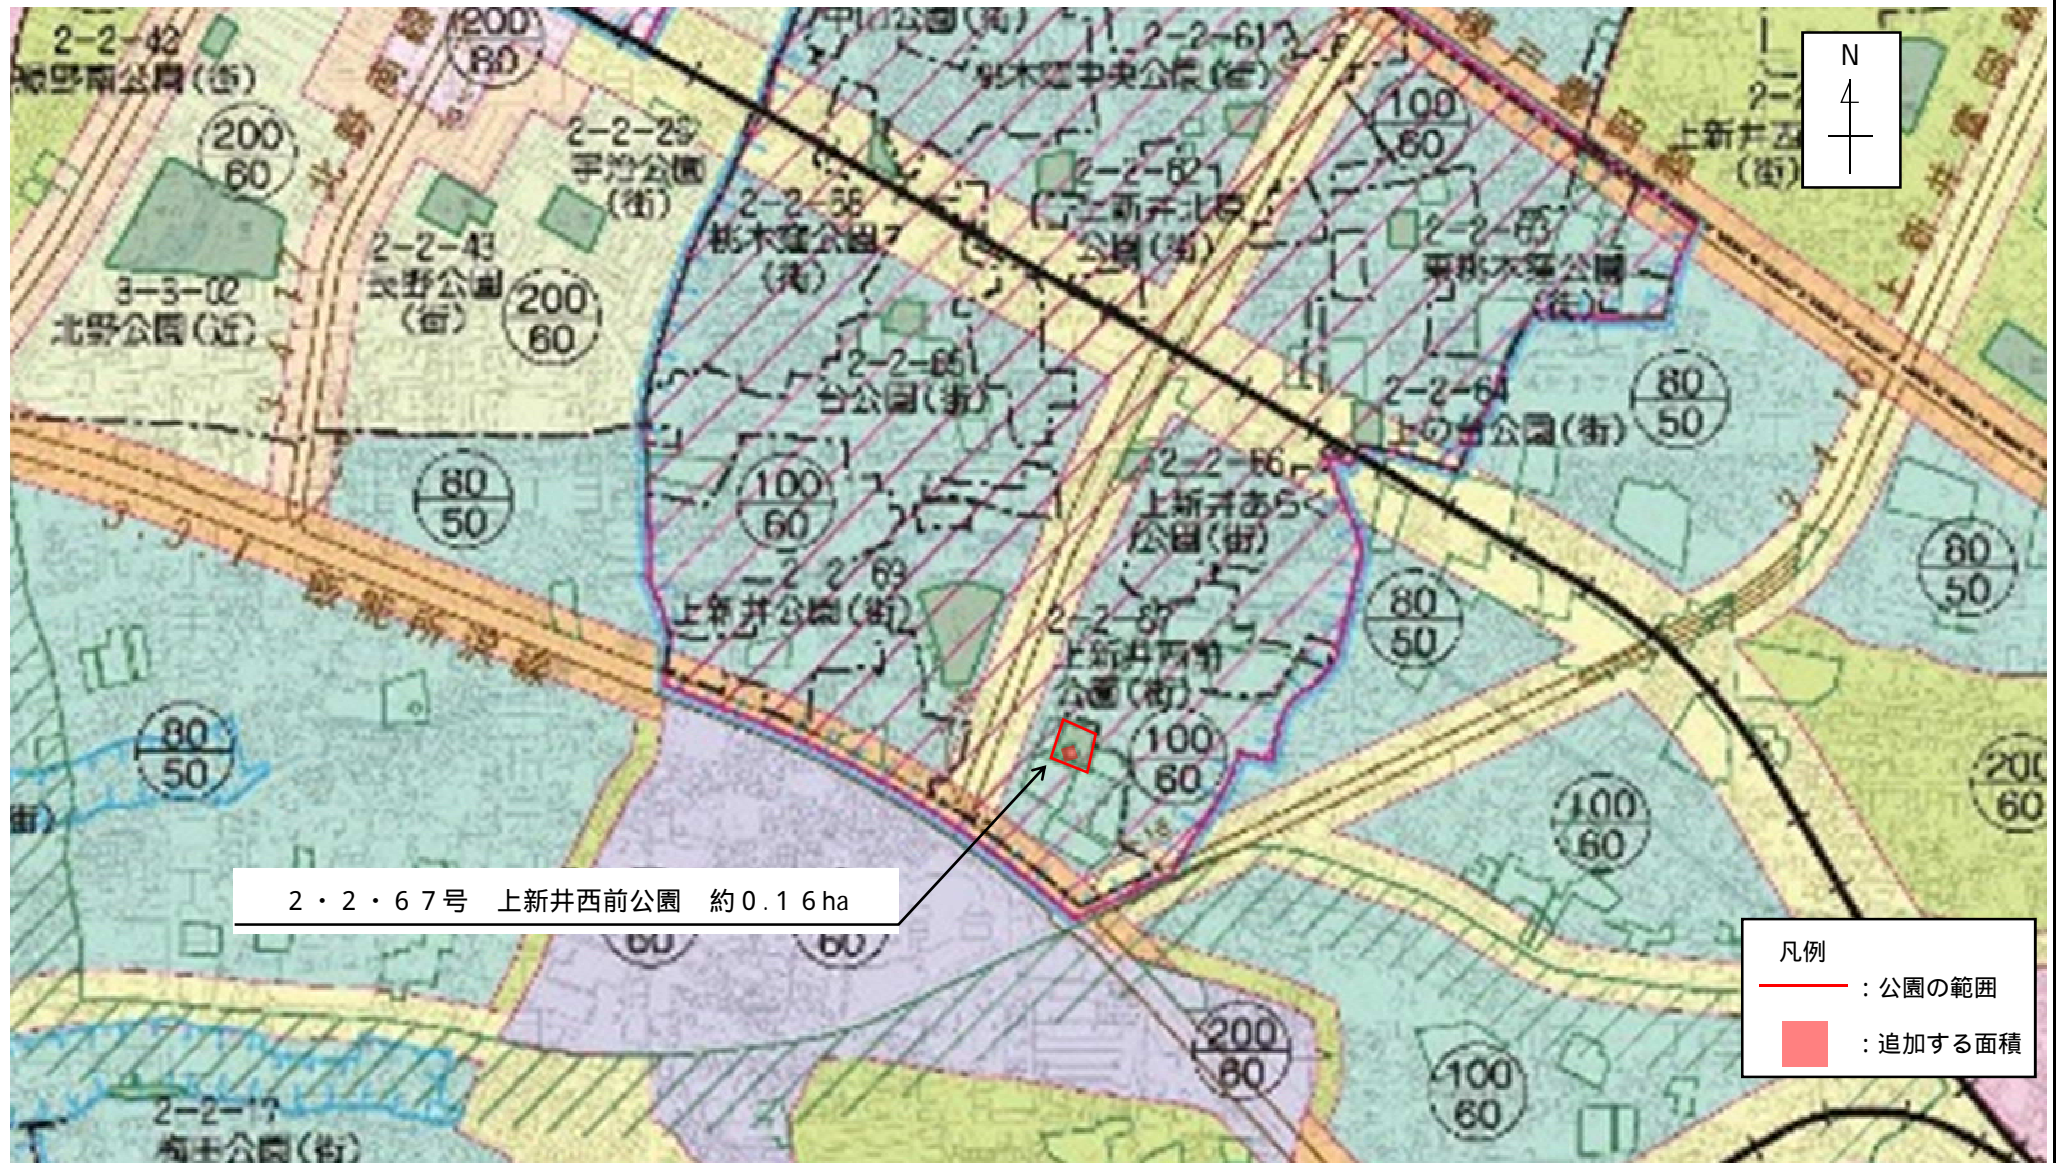

所沢都市計画公園の変更（所沢市決定）

位置図
(所沢都市計画図)

2・2・67号 上新井西前公園 約0.16ha

凡例
— : 公園の範囲
■ : 追加する面積