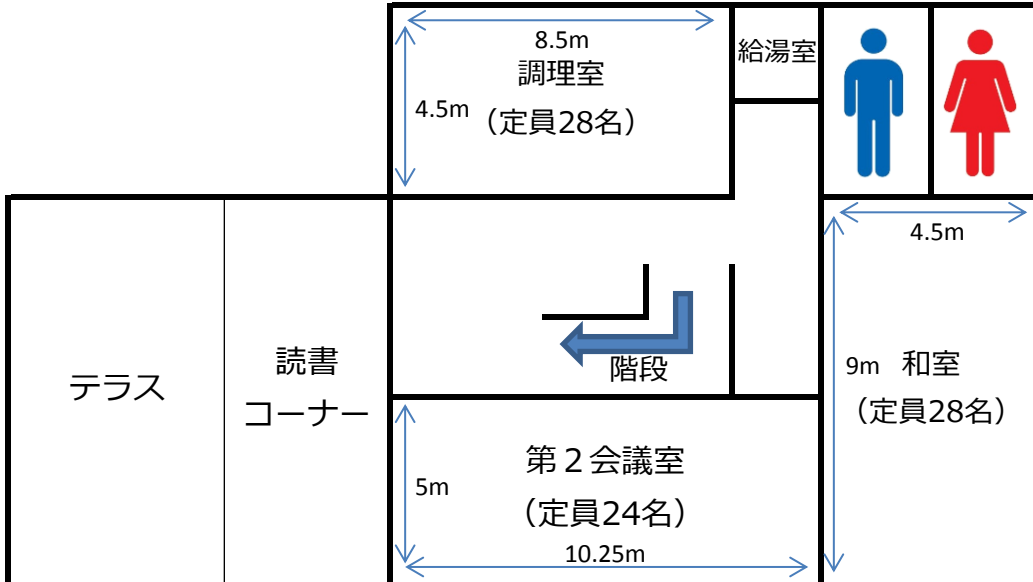

椿峰コミュニティ会館（1F）

椿峰コミュニティ会館（2F）

※実使用可能寸法であり、公表面積とは異なります。