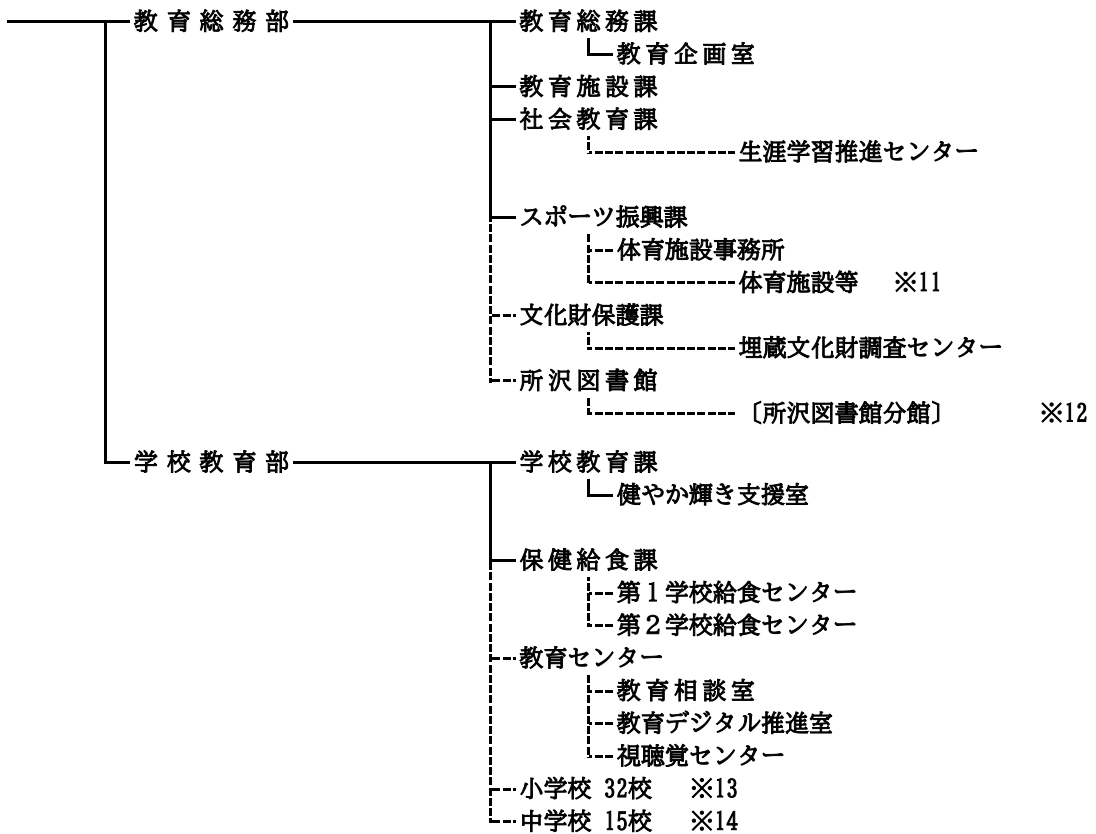

所沢市行政組織機構図

令和7年4月1日

市議会 ———— 事務局

市長 ———— 副市長

市民医療センター

上下水道事業管理者 — 上下水道局

教育委員会

選挙管理委員会 — 事務局

監査委員 — 事務局

公平委員会

農業委員会 — 事務局

固定資産評価審査委員会

- ※1 《コミュニティセンター》
 狭山ヶ丘 新所沢 [中富南]
 ・狭山ヶ丘コミュニティセンター内には老人福祉センター「さやまがおか荘」及び「図書館狭山ヶ丘分館」を併設
 ・新所沢コミュニティセンター内には老人福祉センター「緑寿荘」及び「みどり児童館」を併設
 ・中富南コミュニティセンター内には「ひかり児童館」を併設
- ※2 《コミュニティ会館》
 [椿峰コミュニティ会館] [椿峰コミュニティ会館別館]
- ※3 《まちづくりセンター》
 松井 富岡 小手指本館(小手指分館) 山口 吾妻 柳瀬 三ヶ島 新所沢 新所沢東 所沢 並木
- ※4 《障害者通所施設》
 [キャンパス] [プロペラ] [はばたき] [きぼうの園] [こあふる]
- ※5 《老人福祉センター》
 [うしぬま荘] [あづま荘] [さやまがおか荘] [緑寿荘]
- ※6 《老人デイサービスセンター》
 [ところ荘] [新所沢けやき通り]
- ※7 《老人憩の家》
 [さくら荘] [とめの里] [やなせ荘] [峰寿荘] [みかじま荘] [こてさし荘] [とみおか荘] [ところ荘]
- ※8 《児童館》
 [ひばり] [こぼと] [つばめ] [つばき] [すみれ] [さくら] [わかば] [まつば]
 [みどり] [やなぎ] [ひかり]
- ※9 《児童クラブ》
 [所沢] [第二所沢] [明峰] [北秋津] [荒幡] [伸栄] [美原] [第二美原] [並木] [中央]
 [松井] [若松] [安松] [和田] [牛沼] [東所沢柳瀬] [第二東所沢柳瀬] [富岡] [西富] [中富小]
 [小手指] [第二上新井] [北野] [山口] [泉] [椿峰] [三ヶ島] [若狭] [林] [宮前]
- ※10 《保育園》
 西所沢 西新井 小手指 吾妻 新所沢 富岡 山口 松井 柳瀬 所沢 三ヶ島 北所沢 さやまが丘
 松郷 山口西 北秋津 中新井 安松 並木
- ※11 《体育施設等》
 市民体育館 [市民武道館] 総合運動場 北野総合運動場 北中運動場 狭山湖運動場 [パークゴルフ場]
 滝の城址公園運動場 北野公園プール 地区体育館(富岡・小手指・新所沢・柳瀬・三ヶ島) 航空記念公園野球場
- ※12 《所沢図書館分館》
 [所沢] [椿峰] [狭山ヶ丘] [富岡] [吾妻] [柳瀬] [新所沢]
- ※13 《小学校》
 所沢 明峰 南 北秋津 荒幡 北 清進 伸栄 美原 並木 中央 松井 若松 安松 和田 牛沼
 柳瀬 東所沢 富岡 西富 中富 小手指 上新井 北野 北中 山口 泉 椿峰 三ヶ島 若狭
 林 宮前
- ※14 《中学校》
 所沢 向陽 美原 中央 南陵 東 安松 柳瀬 富岡 小手指 北野 山口 上山口 三ヶ島 狭山ヶ丘

【凡例】

- ・ [] の施設は、指定管理者導入施設
- ・ 点線(――)で結ばれている機関は、所沢市事務分掌規則に定める出先機関等