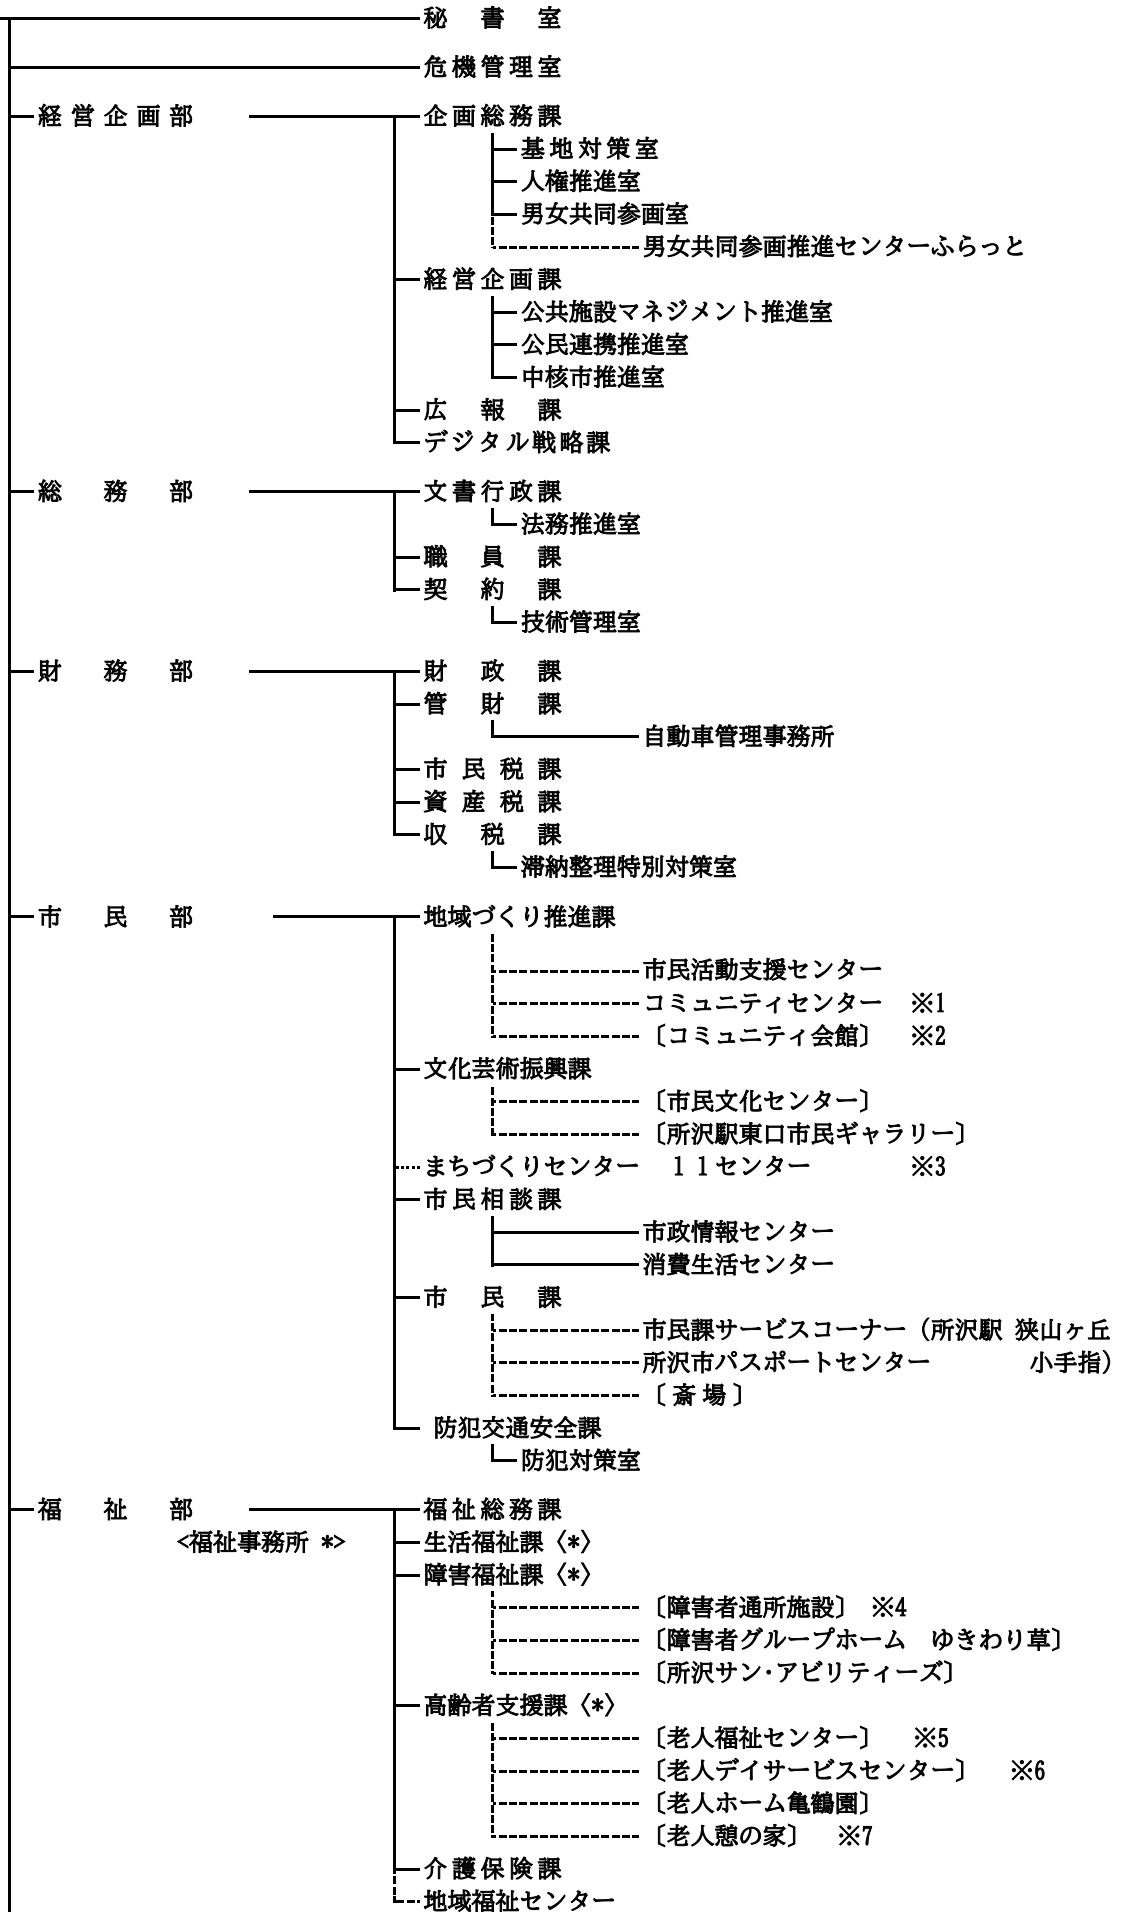

所沢市行政組織機構図

令和7年4月1日

市議会 ———— 事務局

市長 ———— 副市長

市民医療センター

上下水道事業管理者 — 上下水道局

教育委員会

選挙管理委員会 — 事務局

監査委員 — 事務局

公平委員会

農業委員会 — 事務局

固定資産評価審査委員会

- ※1 《コミュニティセンター》
 狭山ヶ丘 新所沢 [中富南]
 ・狭山ヶ丘コミュニティセンター内には老人福祉センター「さやまがおか荘」及び「図書館狭山ヶ丘分館」を併設
 ・新所沢コミュニティセンター内には老人福祉センター「緑寿荘」及び「みどり児童館」を併設
 ・中富南コミュニティセンター内には「ひかり児童館」を併設
- ※2 《コミュニティ会館》
 [椿峰コミュニティ会館] [椿峰コミュニティ会館別館]
- ※3 《まちづくりセンター》
 松井 富岡 小手指本館(小手指分館) 山口 吾妻 柳瀬 三ヶ島 新所沢 新所沢東 所沢 並木
- ※4 《障害者通所施設》
 [キャンパス] [プロペラ] [はばたき] [きぼうの園] [こあふる]
- ※5 《老人福祉センター》
 [うしぬま荘] [あづま荘] [さやまがおか荘] [緑寿荘]
- ※6 《老人デイサービスセンター》
 [ところ荘] [新所沢けやき通り]
- ※7 《老人憩の家》
 [さくら荘] [とめの里] [やなせ荘] [峰寿荘] [みかじま荘] [こてさし荘] [とみおか荘] [ところ荘]
- ※8 《児童館》
 [ひばり] [こぼと] [つばめ] [つばき] [すみれ] [さくら] [わかば] [まつば]
 [みどり] [やなぎ] [ひかり]
- ※9 《児童クラブ》
 [所沢] [第二所沢] [明峰] [北秋津] [荒幡] [伸栄] [美原] [第二美原] [並木] [中央]
 [松井] [若松] [安松] [和田] [牛沼] [東所沢柳瀬] [第二東所沢柳瀬] [富岡] [西富] [中富小]
 [小手指] [第二上新井] [北野] [山口] [泉] [椿峰] [三ヶ島] [若狭] [林] [宮前]
- ※10 《保育園》
 西所沢 西新井 小手指 吾妻 新所沢 富岡 山口 松井 柳瀬 所沢 三ヶ島 北所沢 さやまが丘
 松郷 山口西 北秋津 中新井 安松 並木
- ※11 《体育施設等》
 市民体育館 [市民武道館] 総合運動場 北野総合運動場 北中運動場 狭山湖運動場 [パークゴルフ場]
 滝の城址公園運動場 北野公園プール 地区体育館(富岡・小手指・新所沢・柳瀬・三ヶ島) 航空記念公園野球場
- ※12 《所沢図書館分館》
 [所沢] [椿峰] [狭山ヶ丘] [富岡] [吾妻] [柳瀬] [新所沢]
- ※13 《小学校》
 所沢 明峰 南 北秋津 荒幡 北 清進 伸栄 美原 並木 中央 松井 若松 安松 和田 牛沼
 柳瀬 東所沢 富岡 西富 中富 小手指 上新井 北野 北中 山口 泉 椿峰 三ヶ島 若狭
 林 宮前
- ※14 《中学校》
 所沢 向陽 美原 中央 南陵 東 安松 柳瀬 富岡 小手指 北野 山口 上山口 三ヶ島 狭山ヶ丘

【凡例】

- ・ [] の施設は、指定管理者導入施設
- ・ 点線(――)で結ばれている機関は、所沢市事務分掌規則に定める出先機関等