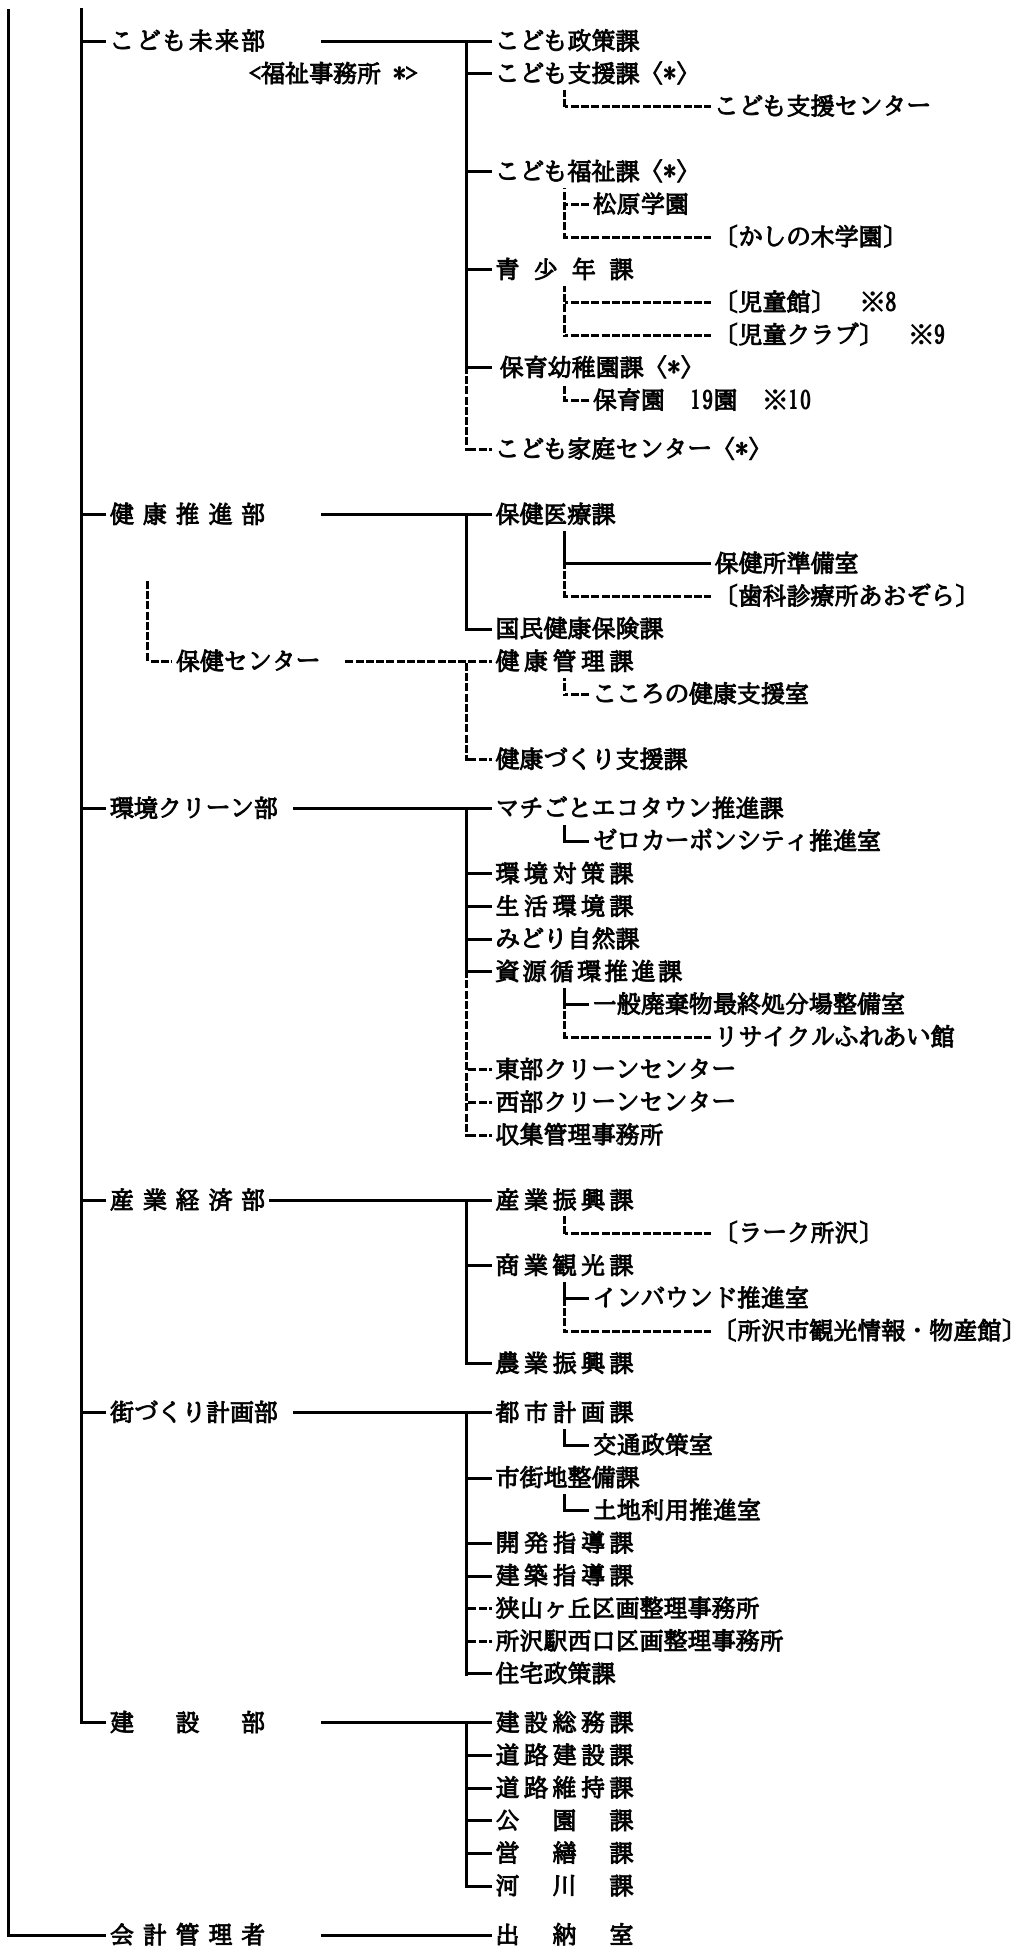

所沢市行政組織機構図

令和7年4月1日

市議会 ———— 事務局

市長 ———— 副市長

市民医療センター

上下水道事業管理者 — 上下水道局

教育委員会

選挙管理委員会 — 事務局

監査委員 — 事務局

公平委員会

農業委員会 — 事務局

固定資産評価審査委員会

- ※1 《コミュニティセンター》
 狭山ヶ丘 新所沢 [中富南]
 ・狭山ヶ丘コミュニティセンター内には老人福祉センター「さやまがおか荘」及び「図書館狭山ヶ丘分館」を併設
 ・新所沢コミュニティセンター内には老人福祉センター「緑寿荘」及び「みどり児童館」を併設
 ・中富南コミュニティセンター内には「ひかり児童館」を併設
- ※2 《コミュニティ会館》
 [椿峰コミュニティ会館] [椿峰コミュニティ会館別館]
- ※3 《まちづくりセンター》
 松井 富岡 小手指本館(小手指分館) 山口 吾妻 柳瀬 三ヶ島 新所沢 新所沢東 所沢 並木
- ※4 《障害者通所施設》
 [キャンパス] [プロペラ] [はばたき] [きぼうの園] [こあふる]
- ※5 《老人福祉センター》
 [うしぬま荘] [あづま荘] [さやまがおか荘] [緑寿荘]
- ※6 《老人デイサービスセンター》
 [ところ荘] [新所沢けやき通り]
- ※7 《老人憩の家》
 [さくら荘] [とめの里] [やなせ荘] [峰寿荘] [みかじま荘] [こてさし荘] [とみおか荘] [ところ荘]
- ※8 《児童館》
 [ひばり] [こぼと] [つばめ] [つばき] [すみれ] [さくら] [わかば] [まつば]
 [みどり] [やなぎ] [ひかり]
- ※9 《児童クラブ》
 [所沢] [第二所沢] [明峰] [北秋津] [荒幡] [伸栄] [美原] [第二美原] [並木] [中央]
 [松井] [若松] [安松] [和田] [牛沼] [東所沢柳瀬] [第二東所沢柳瀬] [富岡] [西富] [中富小]
 [小手指] [第二上新井] [北野] [山口] [泉] [椿峰] [三ヶ島] [若狭] [林] [宮前]
- ※10 《保育園》
 西所沢 西新井 小手指 吾妻 新所沢 富岡 山口 松井 柳瀬 所沢 三ヶ島 北所沢 さやまが丘
 松郷 山口西 北秋津 中新井 安松 並木
- ※11 《体育施設等》
 市民体育館 [市民武道館] 総合運動場 北野総合運動場 北中運動場 狭山湖運動場 [パークゴルフ場]
 滝の城址公園運動場 北野公園プール 地区体育館(富岡・小手指・新所沢・柳瀬・三ヶ島) 航空記念公園野球場
- ※12 《所沢図書館分館》
 [所沢] [椿峰] [狭山ヶ丘] [富岡] [吾妻] [柳瀬] [新所沢]
- ※13 《小学校》
 所沢 明峰 南 北秋津 荒幡 北 清進 伸栄 美原 並木 中央 松井 若松 安松 和田 牛沼
 柳瀬 東所沢 富岡 西富 中富 小手指 上新井 北野 北中 山口 泉 椿峰 三ヶ島 若狭
 林 宮前
- ※14 《中学校》
 所沢 向陽 美原 中央 南陵 東 安松 柳瀬 富岡 小手指 北野 山口 上山口 三ヶ島 狭山ヶ丘

【凡例】

- ・ [] の施設は、指定管理者導入施設
- ・ 点線(――)で結ばれている機関は、所沢市事務分掌規則に定める出先機関等