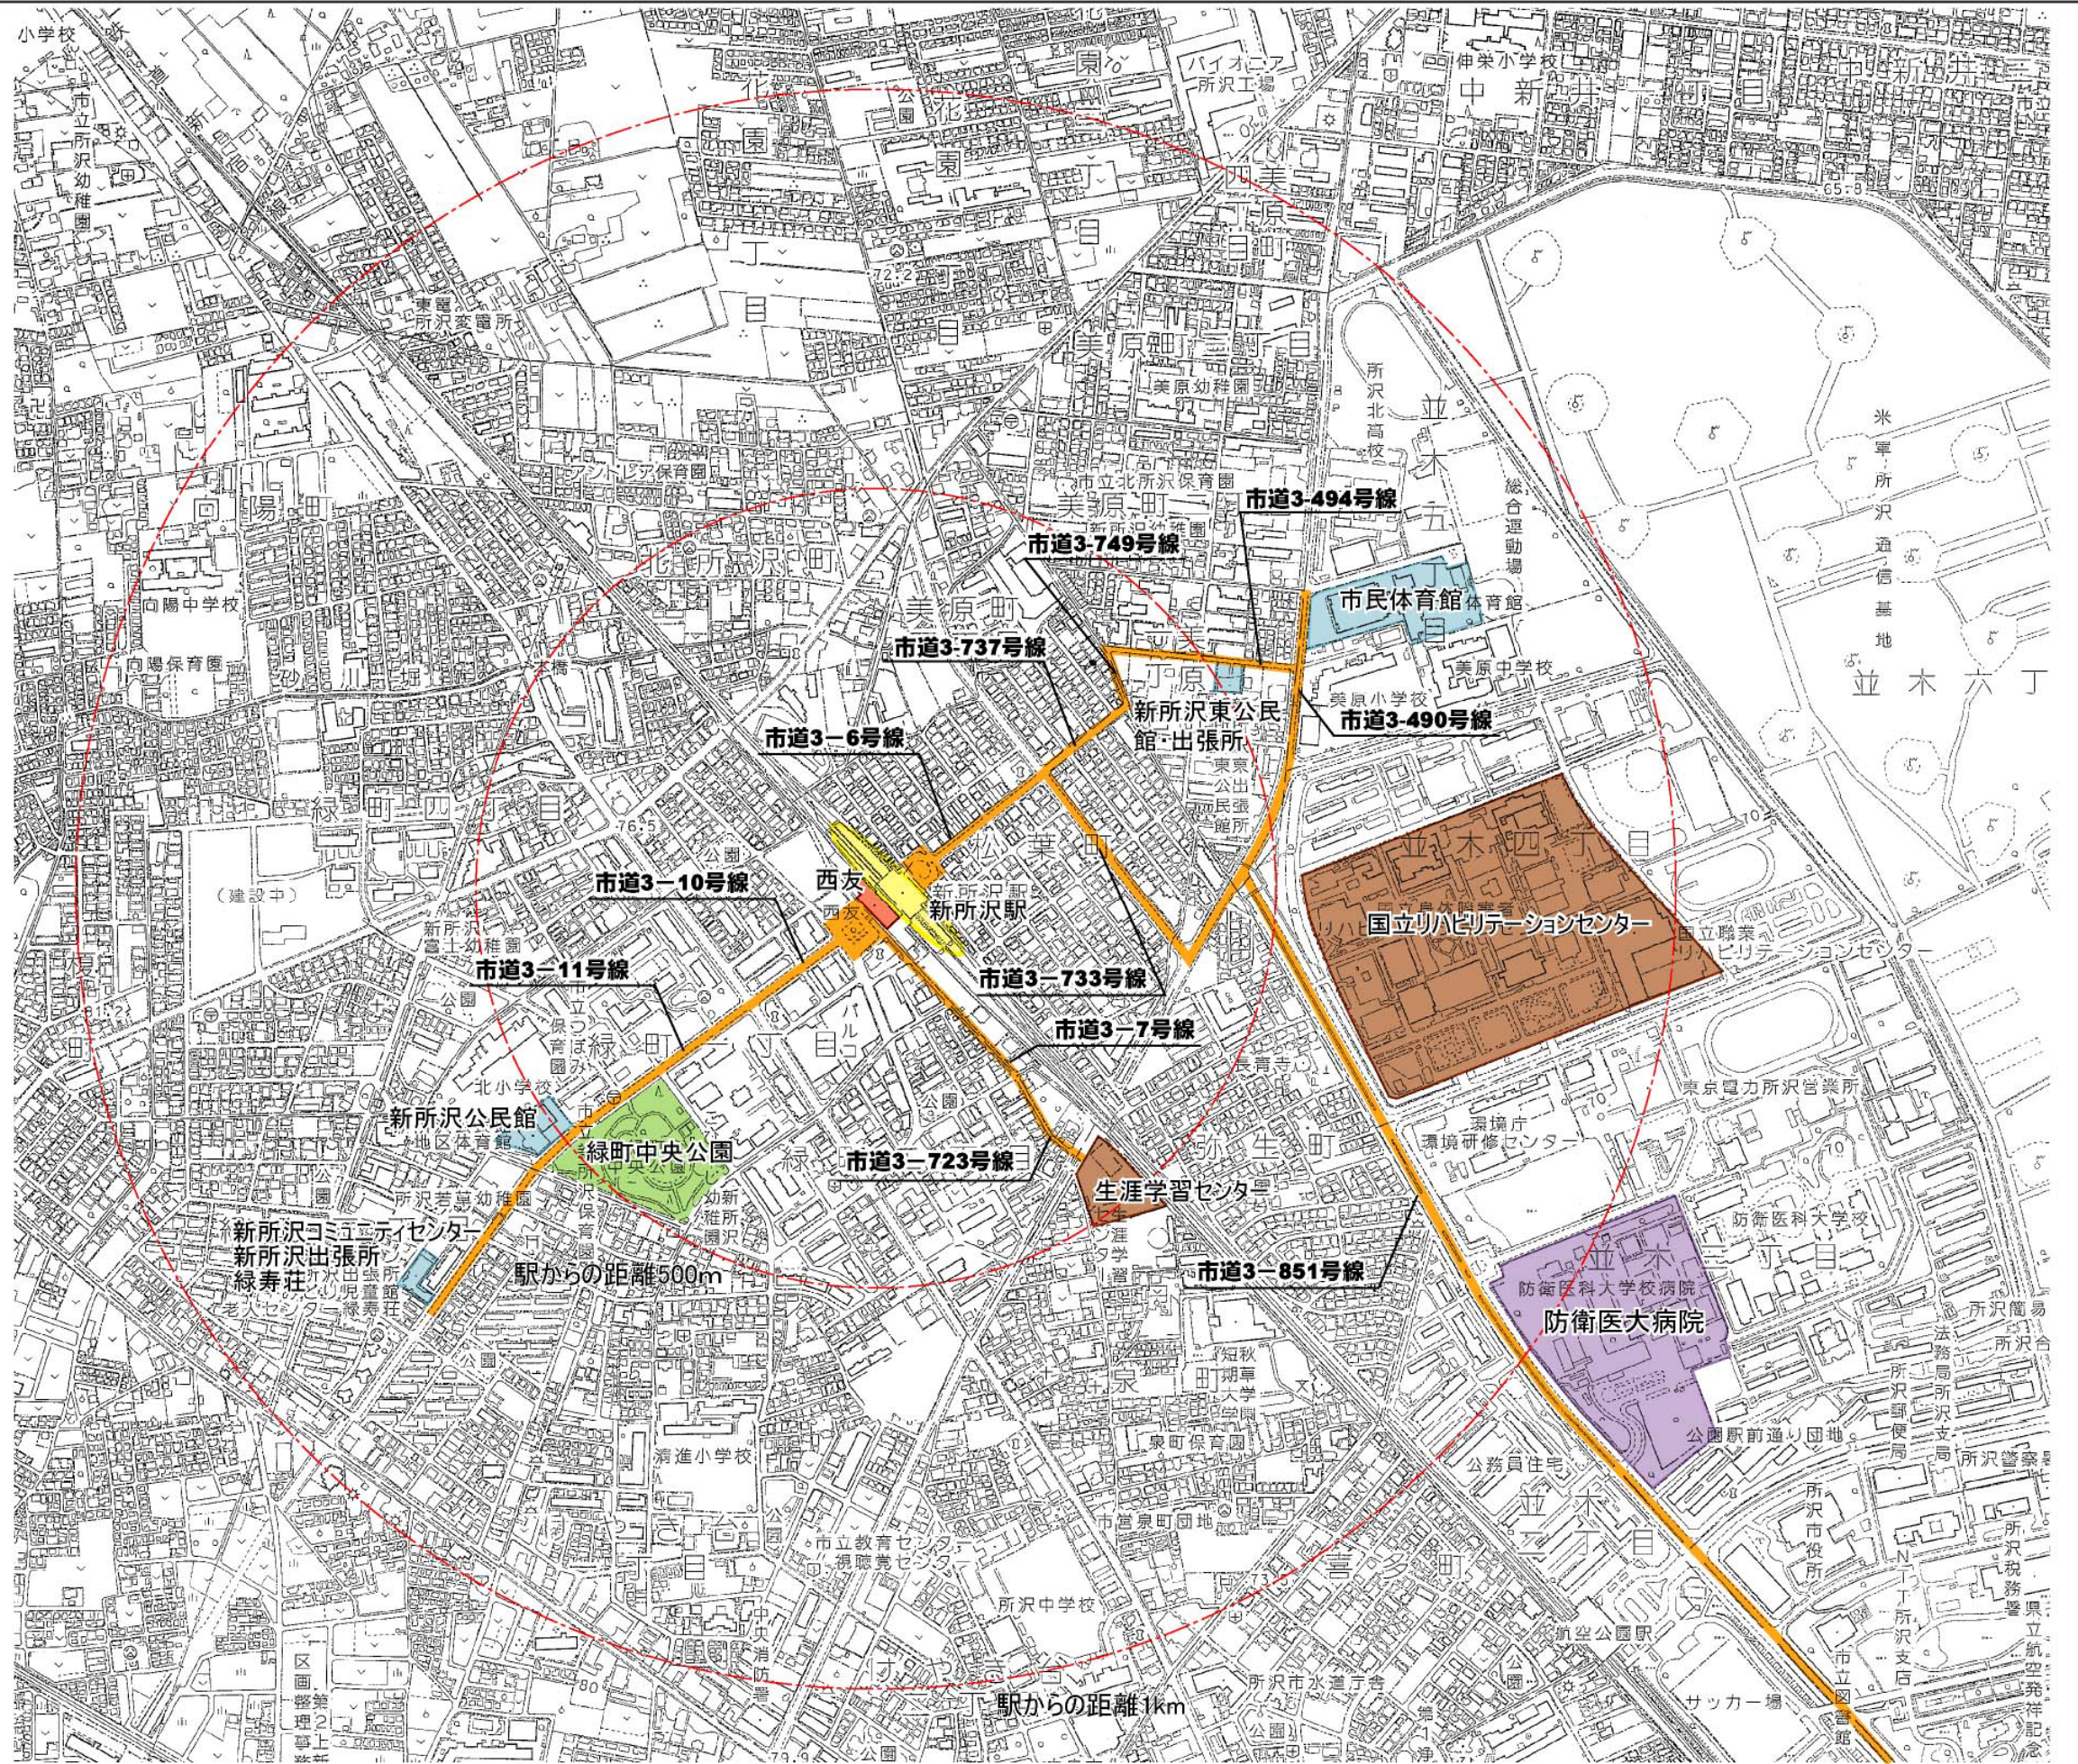

新所沢駅周辺

目的施設

- 駅東**
- 新所沢東公民館・出張所
 - 市民体育館
 - 防衛医大病院
 - 国立リハビリテーションセンター

- 駅西**
- 新所沢公民館
 - 新所沢コミュニティセンター・新所沢出張所・緑寿荘
 - 生涯学習センター
 - 緑町中央公園

- 行政サービス施設
- 社会福祉施設
- 保健医療施設
- その他公共施設
- 商業施設
- 公園
- 特定旅客施設

バリアフリー化すべき経路

- 駅東**
- 市道3-6号線
 - 市道3-490号線
 - 市道3-494号線
 - 市道3-733号線
 - 市道3-737号線
 - 市道3-749号線
 - 市道3-851号線
- 駅西**
- 市道3-7号線
 - 市道3-10号線
 - 市道3-11号線
 - 市道3-723号線

バリアフリー化すべき経路

0 50 100 200 300m

西所沢駅周辺

目的施設

- 中央公民館
- 旧市庁舎
- 文化会館
- ところ荘

駅東

駅西

- 行政サービス施設
- 社会福祉施設
- 保健医療施設
- その他公共施設
- 商業施設
- 公園
- 特定旅客施設

バリアフリー化すべき経路

- 県道練馬所沢線
- 県道西所沢停車場線
- 県道所沢武蔵村山立川線
- 市道1-651号線

駅東

駅西

- バリアフリー化すべき経路