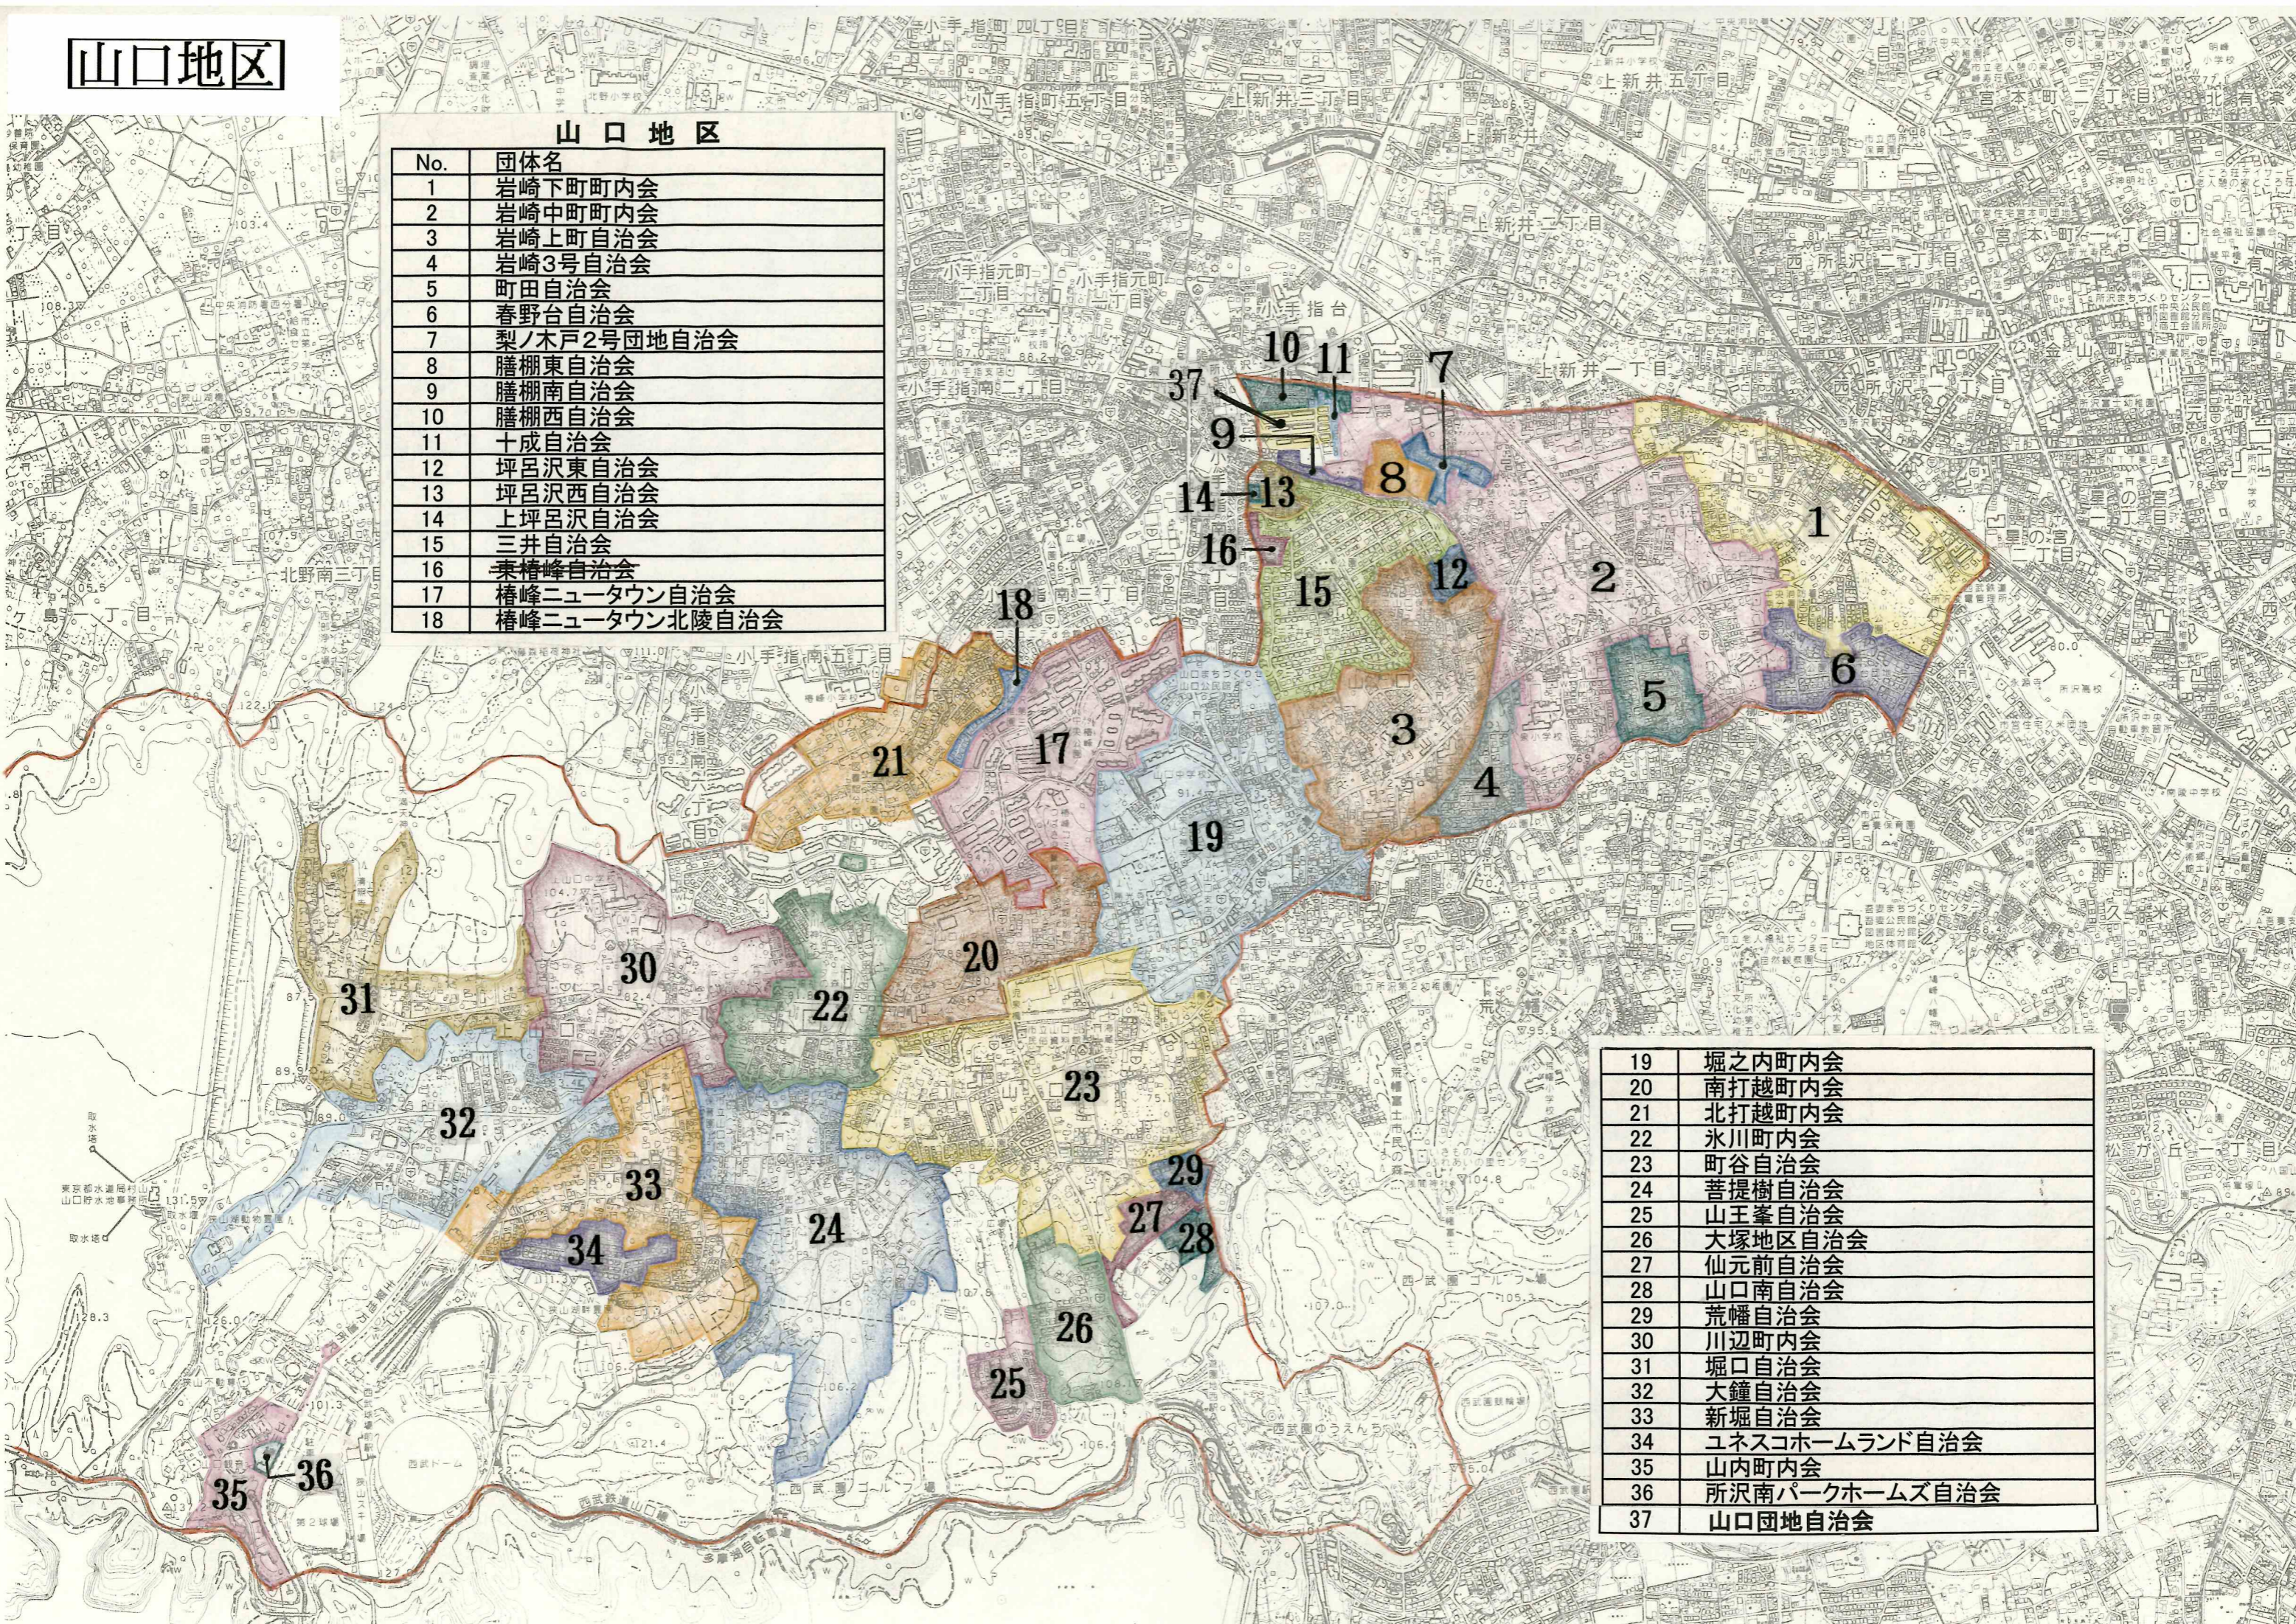

山口地区

山口地区

No.	団体名
1	岩崎下町町内会
2	岩崎中町町内会
3	岩崎上町自治会
4	岩崎3号自治会
5	町田自治会
6	春野台自治会
7	梨ノ木戸2号団地自治会
8	膳棚東自治会
9	膳棚南自治会
10	膳棚西自治会
11	十成自治会
12	坪呂沢東自治会
13	坪呂沢西自治会
14	上坪呂沢自治会
15	三井自治会
16	栗椿峰自治会
17	椿峰ニュータウン自治会
18	椿峰ニュータウン北陵自治会

19	堀之内町内会
20	南打越町内会
21	北打越町内会
22	氷川町内会
23	町谷自治会
24	菩提樹自治会
25	山王峯自治会
26	大塚地区自治会
27	仙元前自治会
28	山口南自治会
29	荒幡自治会
30	川辺町内会
31	堀口自治会
32	大鐘自治会
33	新堀自治会
34	ユネスコホームランド自治会
35	山内町内会
36	所沢南パークホームズ自治会
37	山口団地自治会