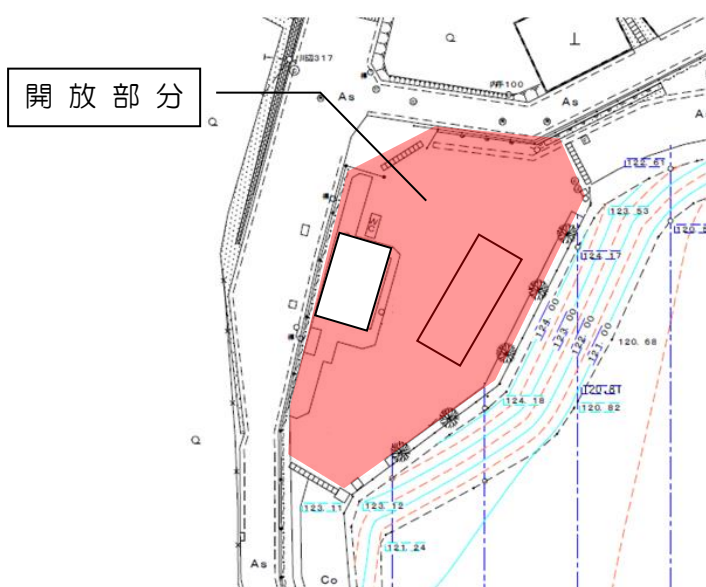

# とことこソーラー北野の見学について

とことこソーラー北野（メガソーラー所沢）  
は、以下の時間に開放します。

**午前9時～午後4時まで**

※開放時間は、諸事情により変更する場合がありますので、ご了承ください。

なお、10名以上であれば、市職員が説明します（要申し込み）。

申し込み・問い合わせ先：所沢市役所 マチごとエコタウン推進課  
☎2998-9133（月～金曜日の8:30～17:15）

# 施設見学の注意事項

とことこソーラー北野（メガソーラー所沢）を施設見学する際には、以下の事項を守ってください。

- 本施設内は、火気厳禁となっておりますので、場内での喫煙、花火等をご遠慮ください。
- ごみは、各自でお持ち帰りください。
- 騒音など、近隣に迷惑を及ぼす行為はしないでください。
- 施設内の設備、トイレ等を汚損、又は滅失する恐れがある行為はしないでください。
- 立入禁止区域(発電エリア)には入らないでください。
- 関係車両以外の駐車はできません。
- 犬のフンは、飼い主が必ずお持ち帰りください。
- 物品の販売や配布、寄付行為、勧誘などの行為はできません。
- ラジコン、凧などは使用できません。
- 施設内での事故や怪我などについては、その責任を負いません。
- 開放時間以外は、機械警備となりますので、開放時間を厳守してください。
- 開放時間は、諸事情により変更する場合がありますので、ご了承ください。