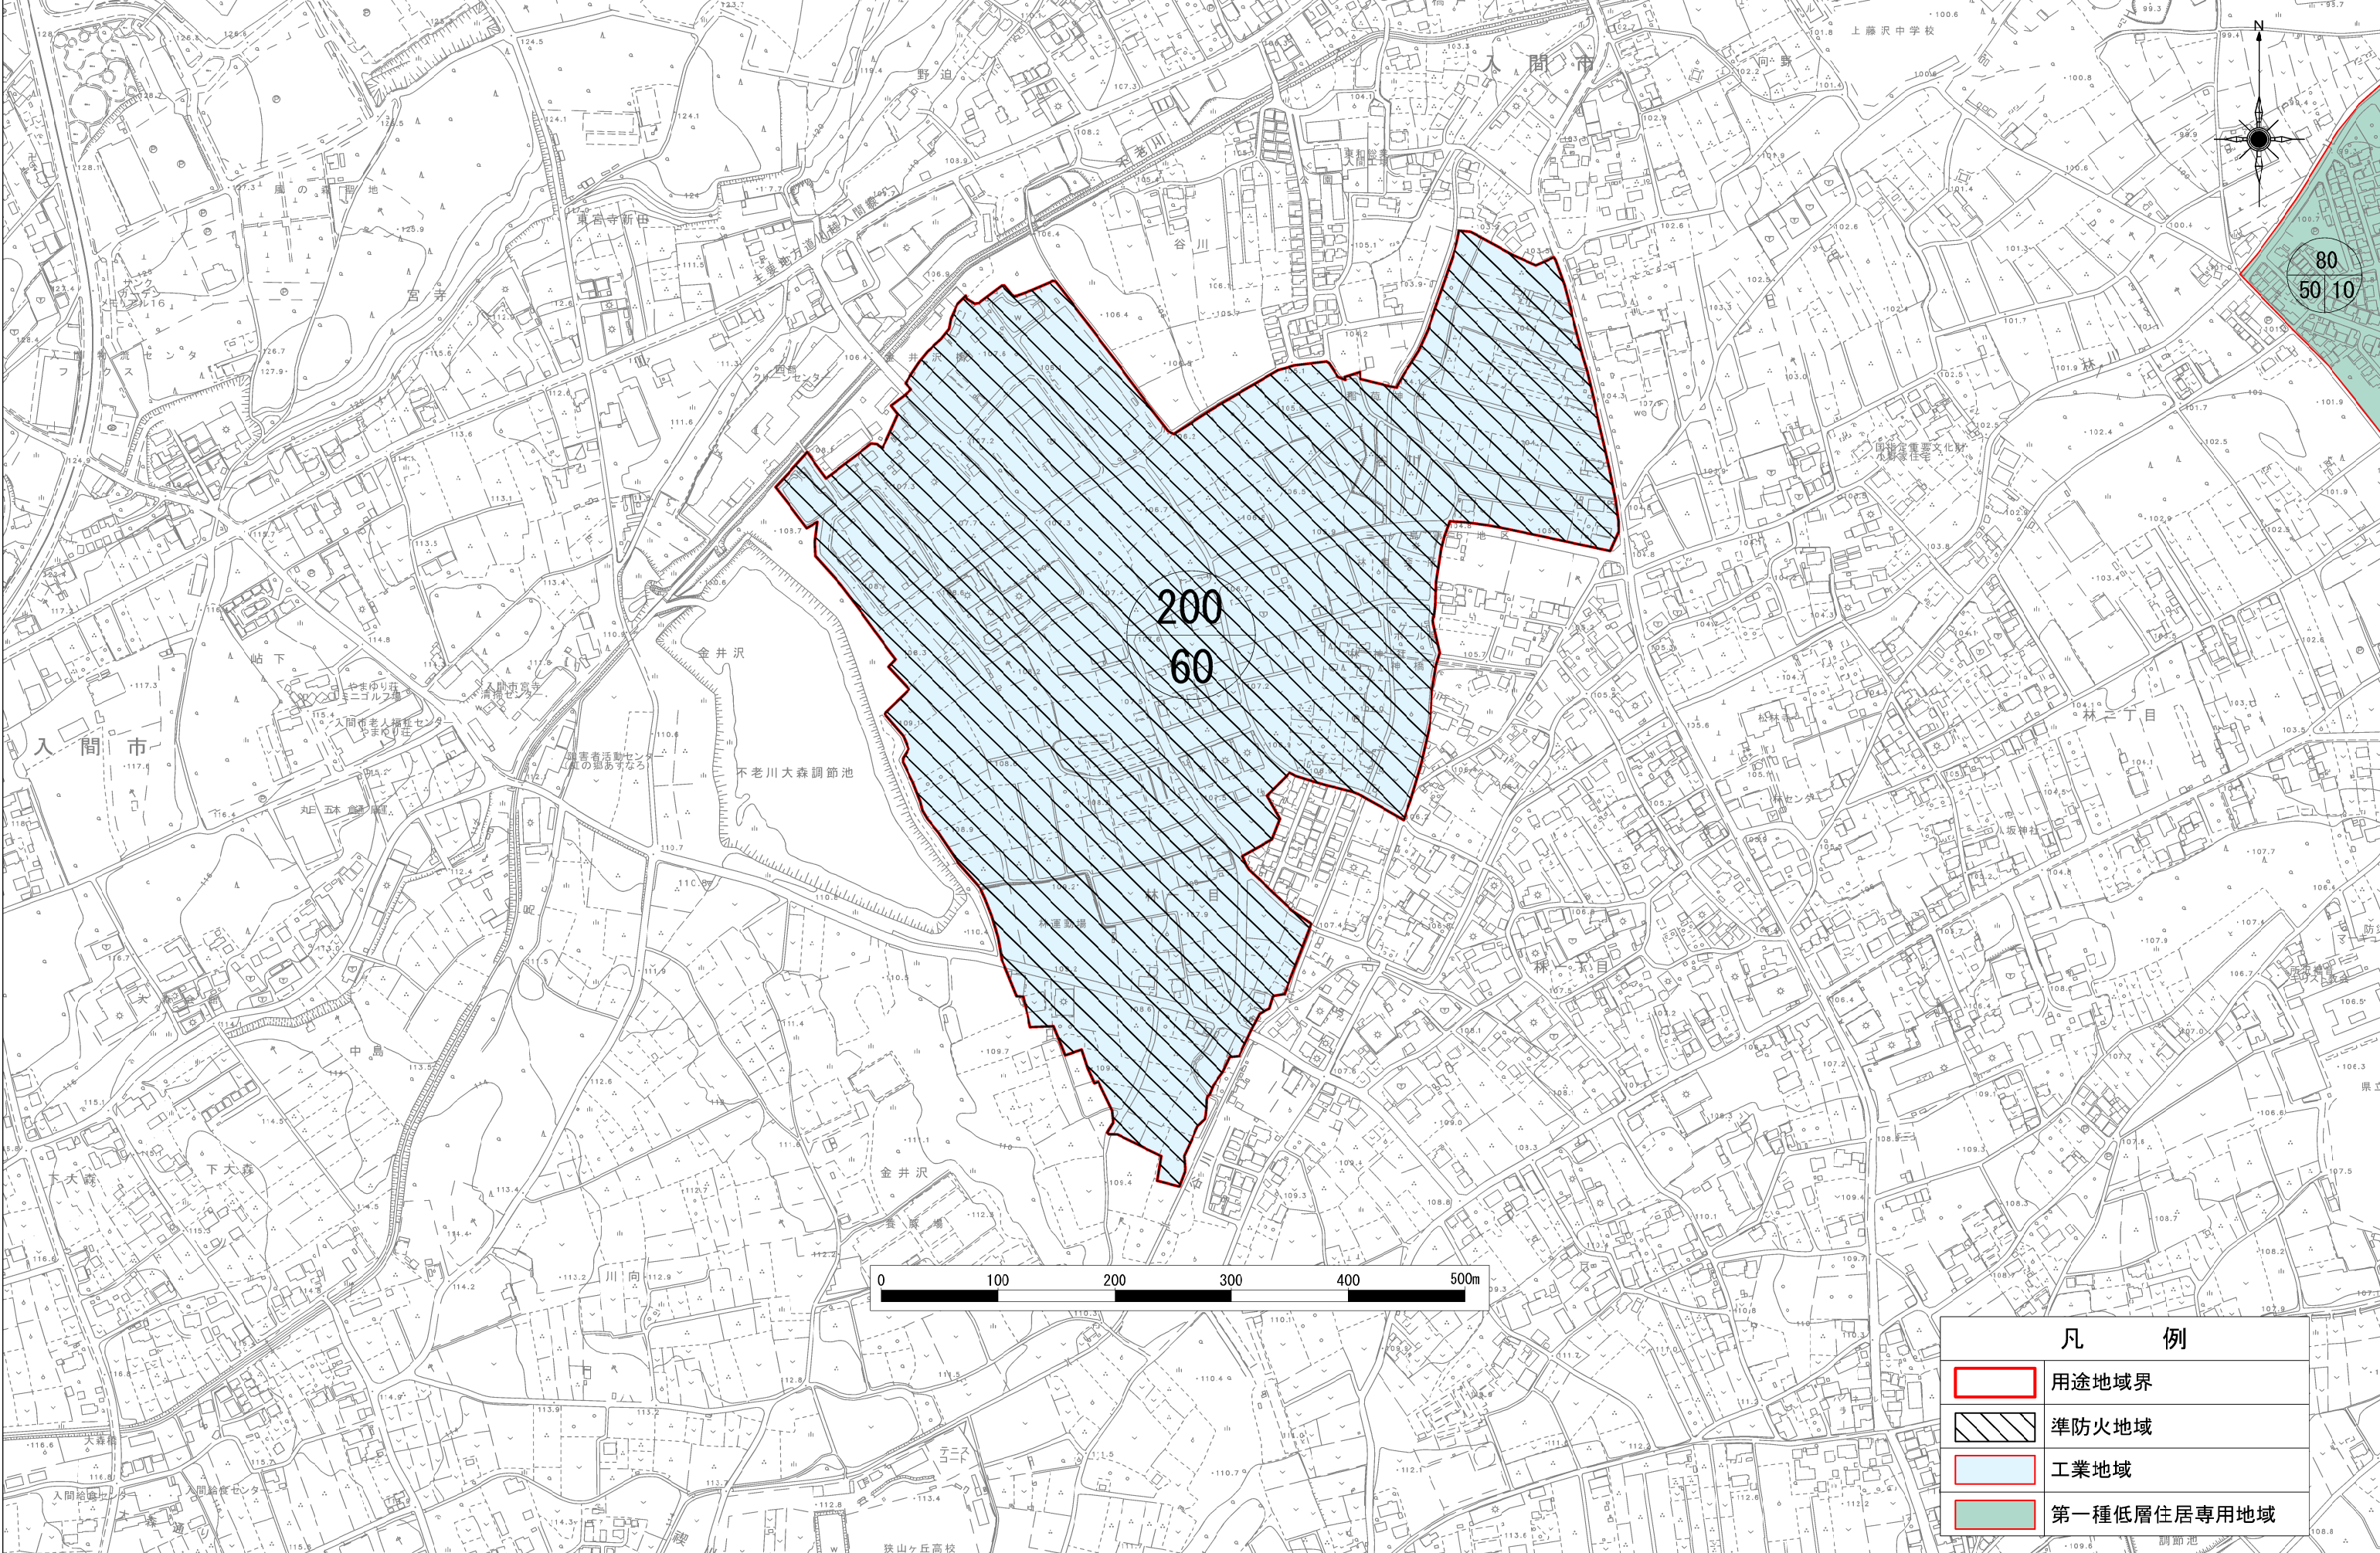

三ヶ島工業団地周辺地区 防火地域及び準防火地域 計画図（変更後）

S=1:2500 (A1)

200
60

80
50
10

凡 例	
	用途地域界
	準防火地域
	工業地域
	第一種低層住居専用地域