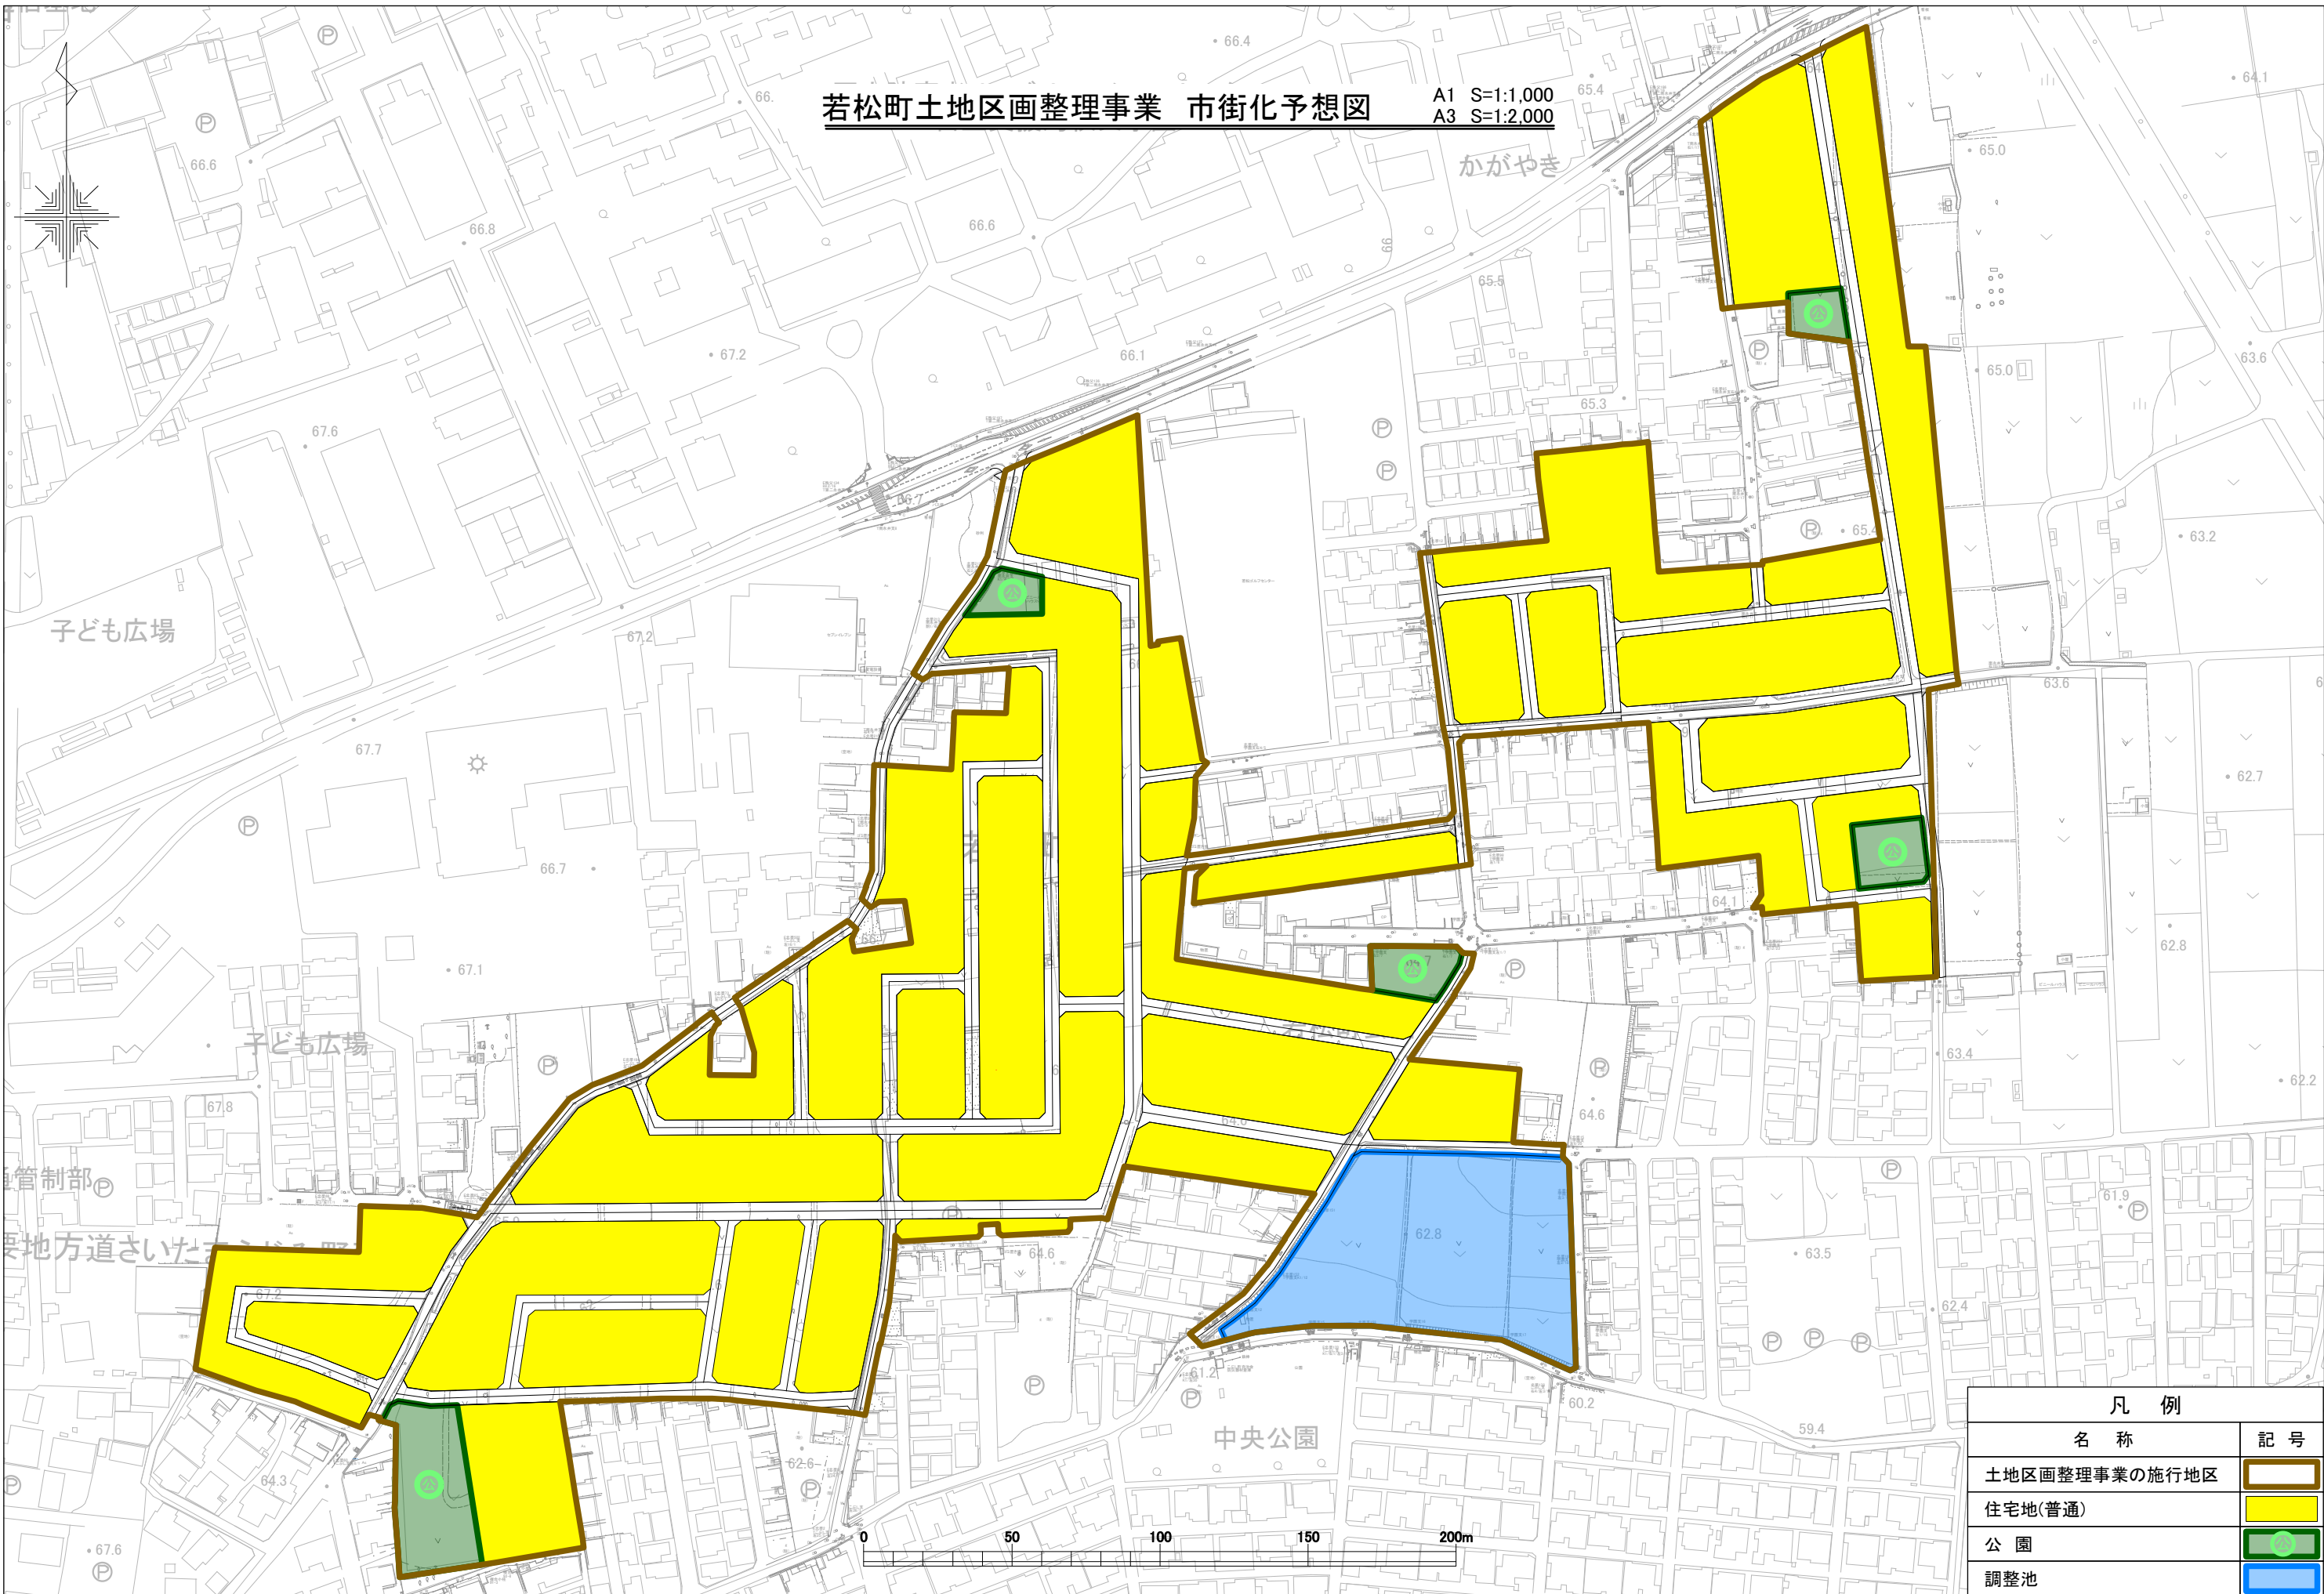

若松町土地区画整理事業 市街化予想図

A1 S=1:1,000
A3 S=1:2,000

凡 例	
名 称	記 号
土地区画整理事業の施行地区	
住宅地(普通)	
公 園	
調整池	