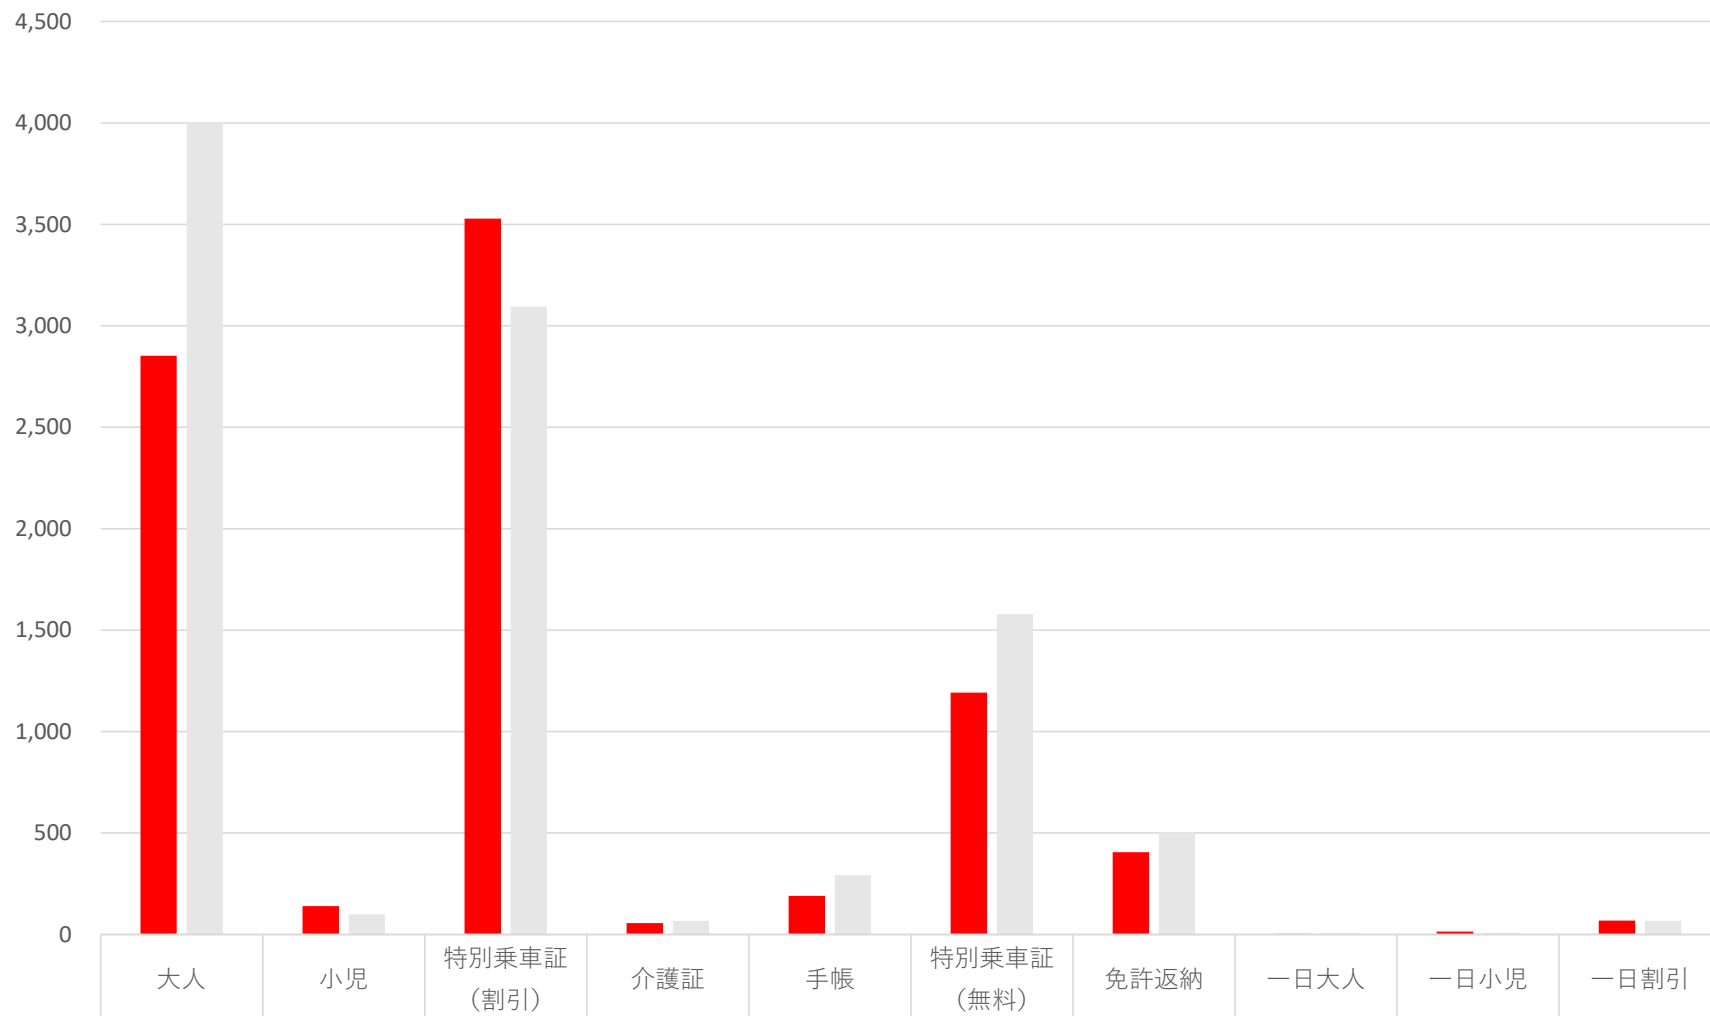

料金別利用者数

■ 【若狭・三ヶ島】	2,852	140	3,528	56	190	1,192	406	3	14	68
■ 【林・菟谷】	4,002	99	3,095	67	292	1,579	504	7	8	67