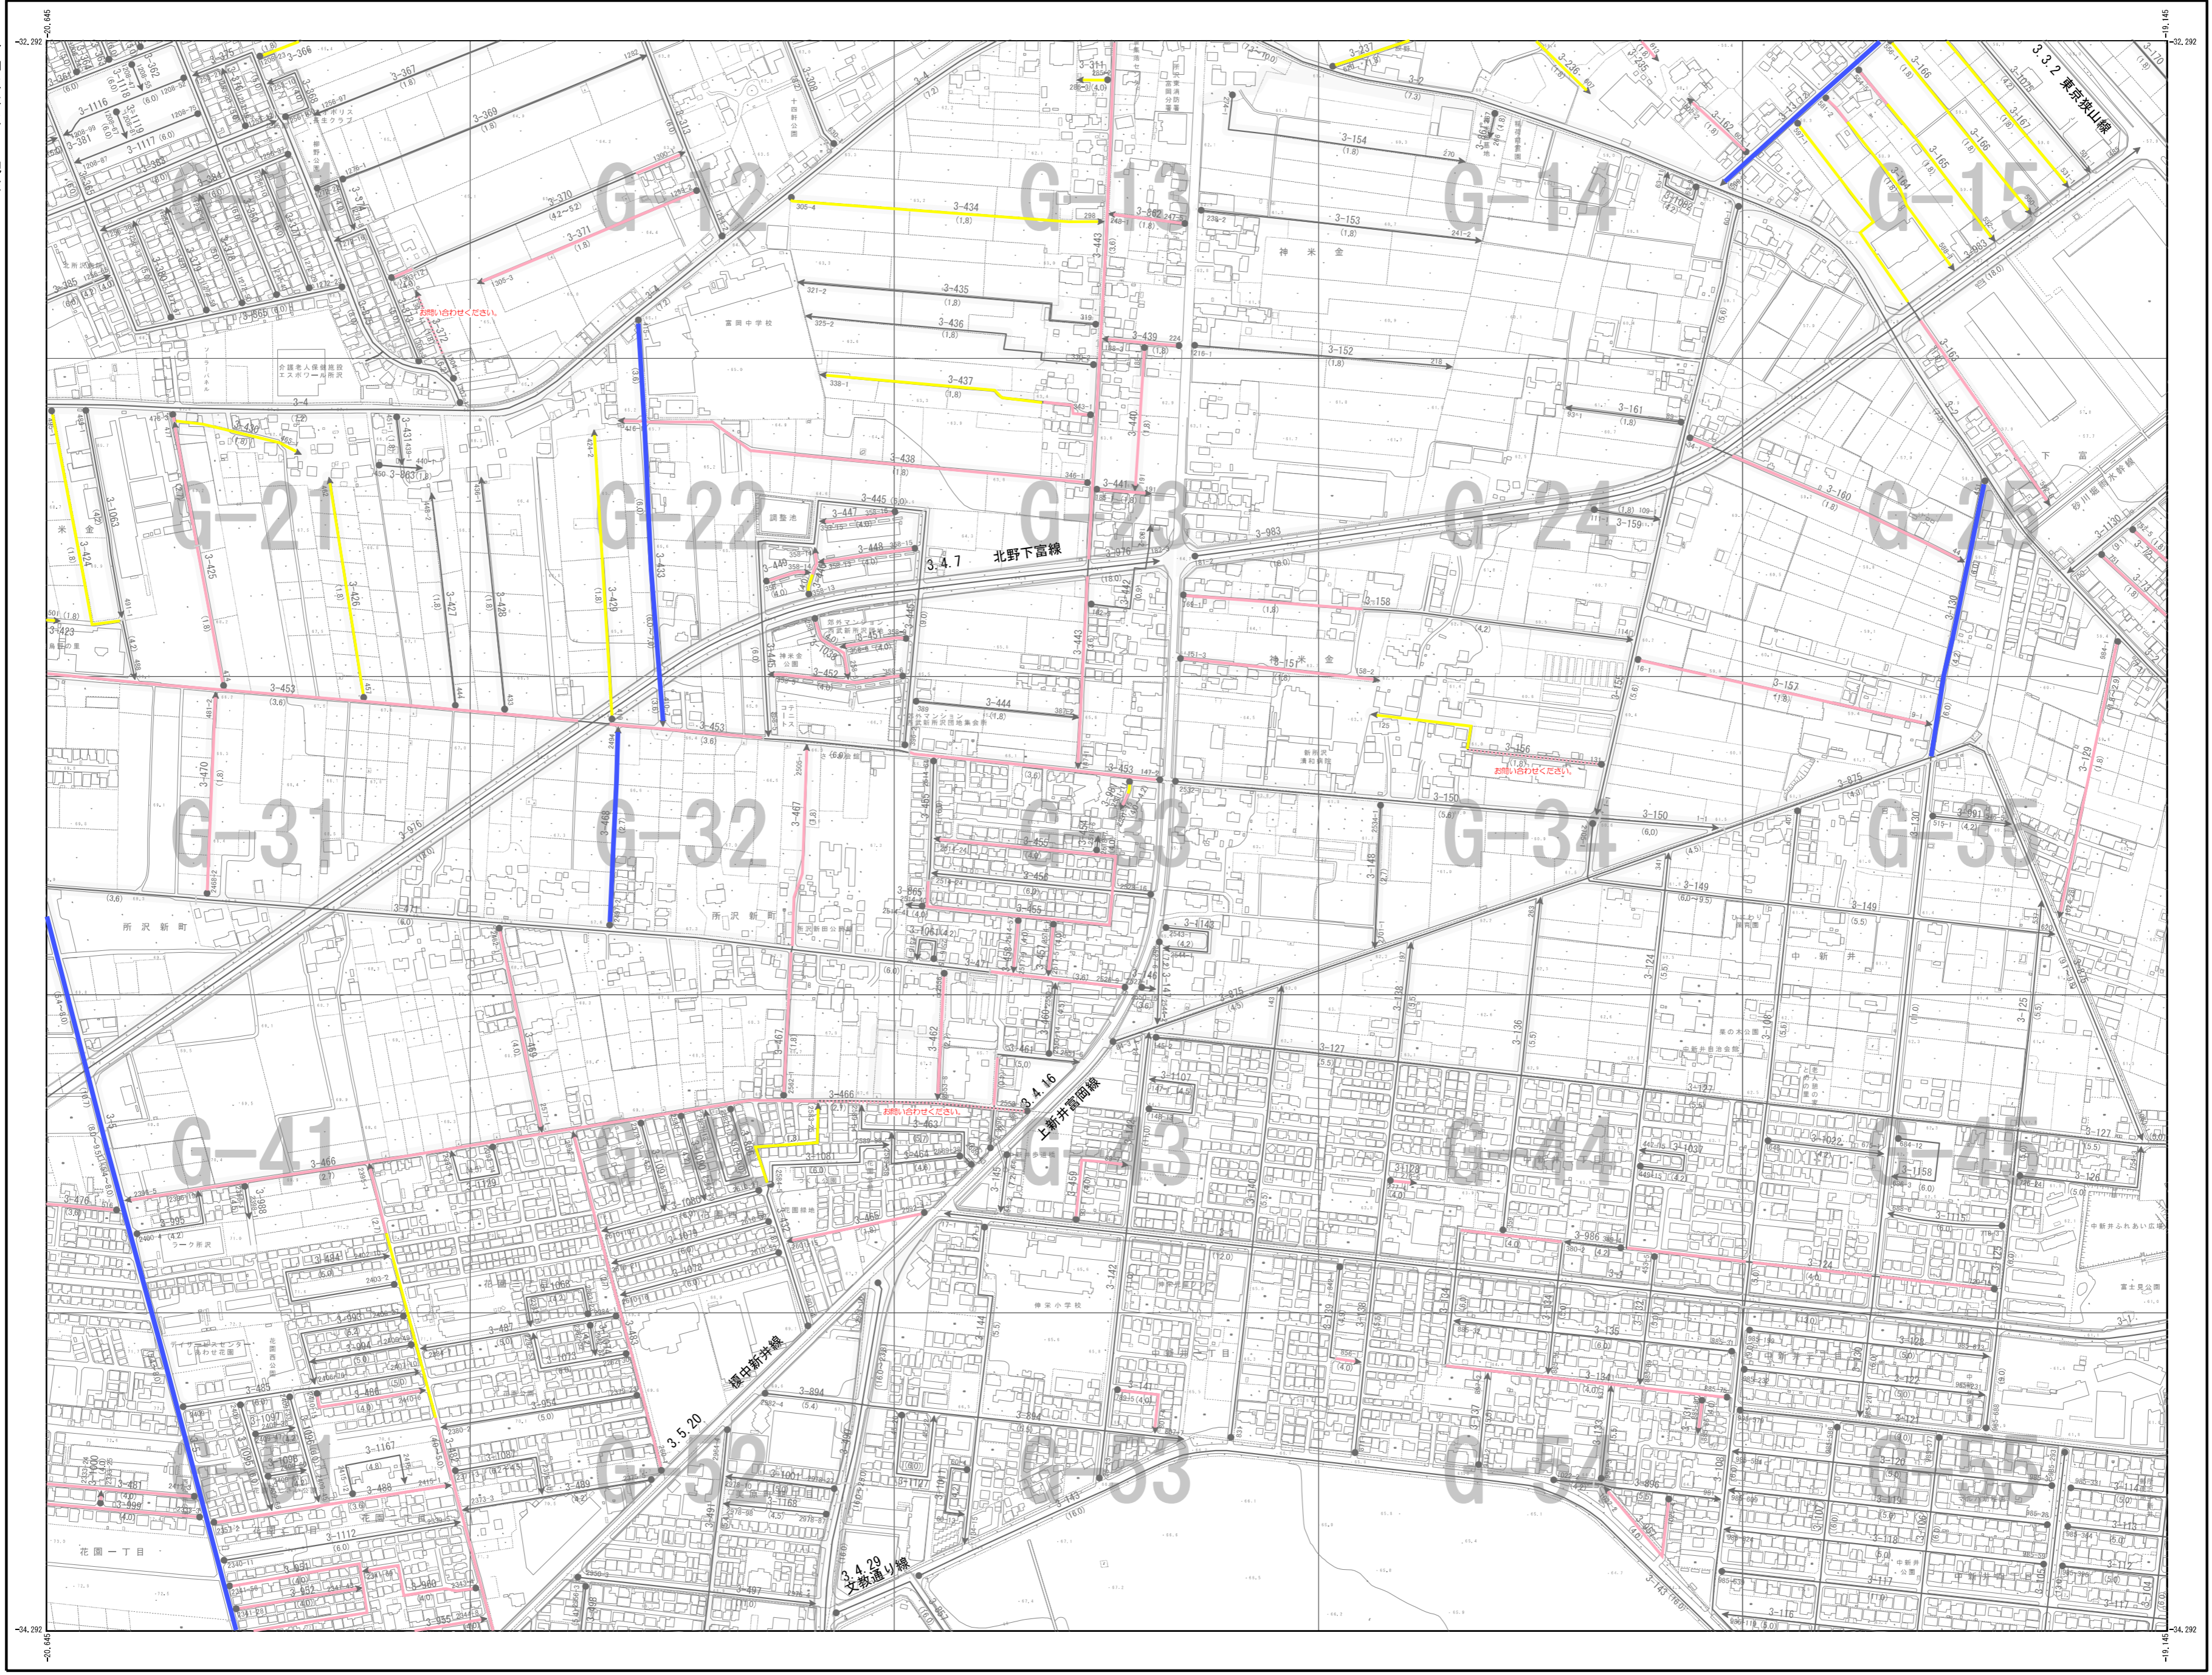

令和五年三月現在

		1				
	5	6	7	8	9	10
12-14	12	13	14	15	16	17
20-1	20	21	22	23	24	25
27	28	29	30	31	32	33
34	35	36	37	38	39	40

朝日航洋株式会社調製

所沢市役所

1:2,500

中新井地内の三尺農道については市道ではありませんので、  
 関東農政局農地政策推進課に直接お問い合わせください。(境界や売払いなど)  
 関東農政局農地政策推進課 電話 048-740-0161