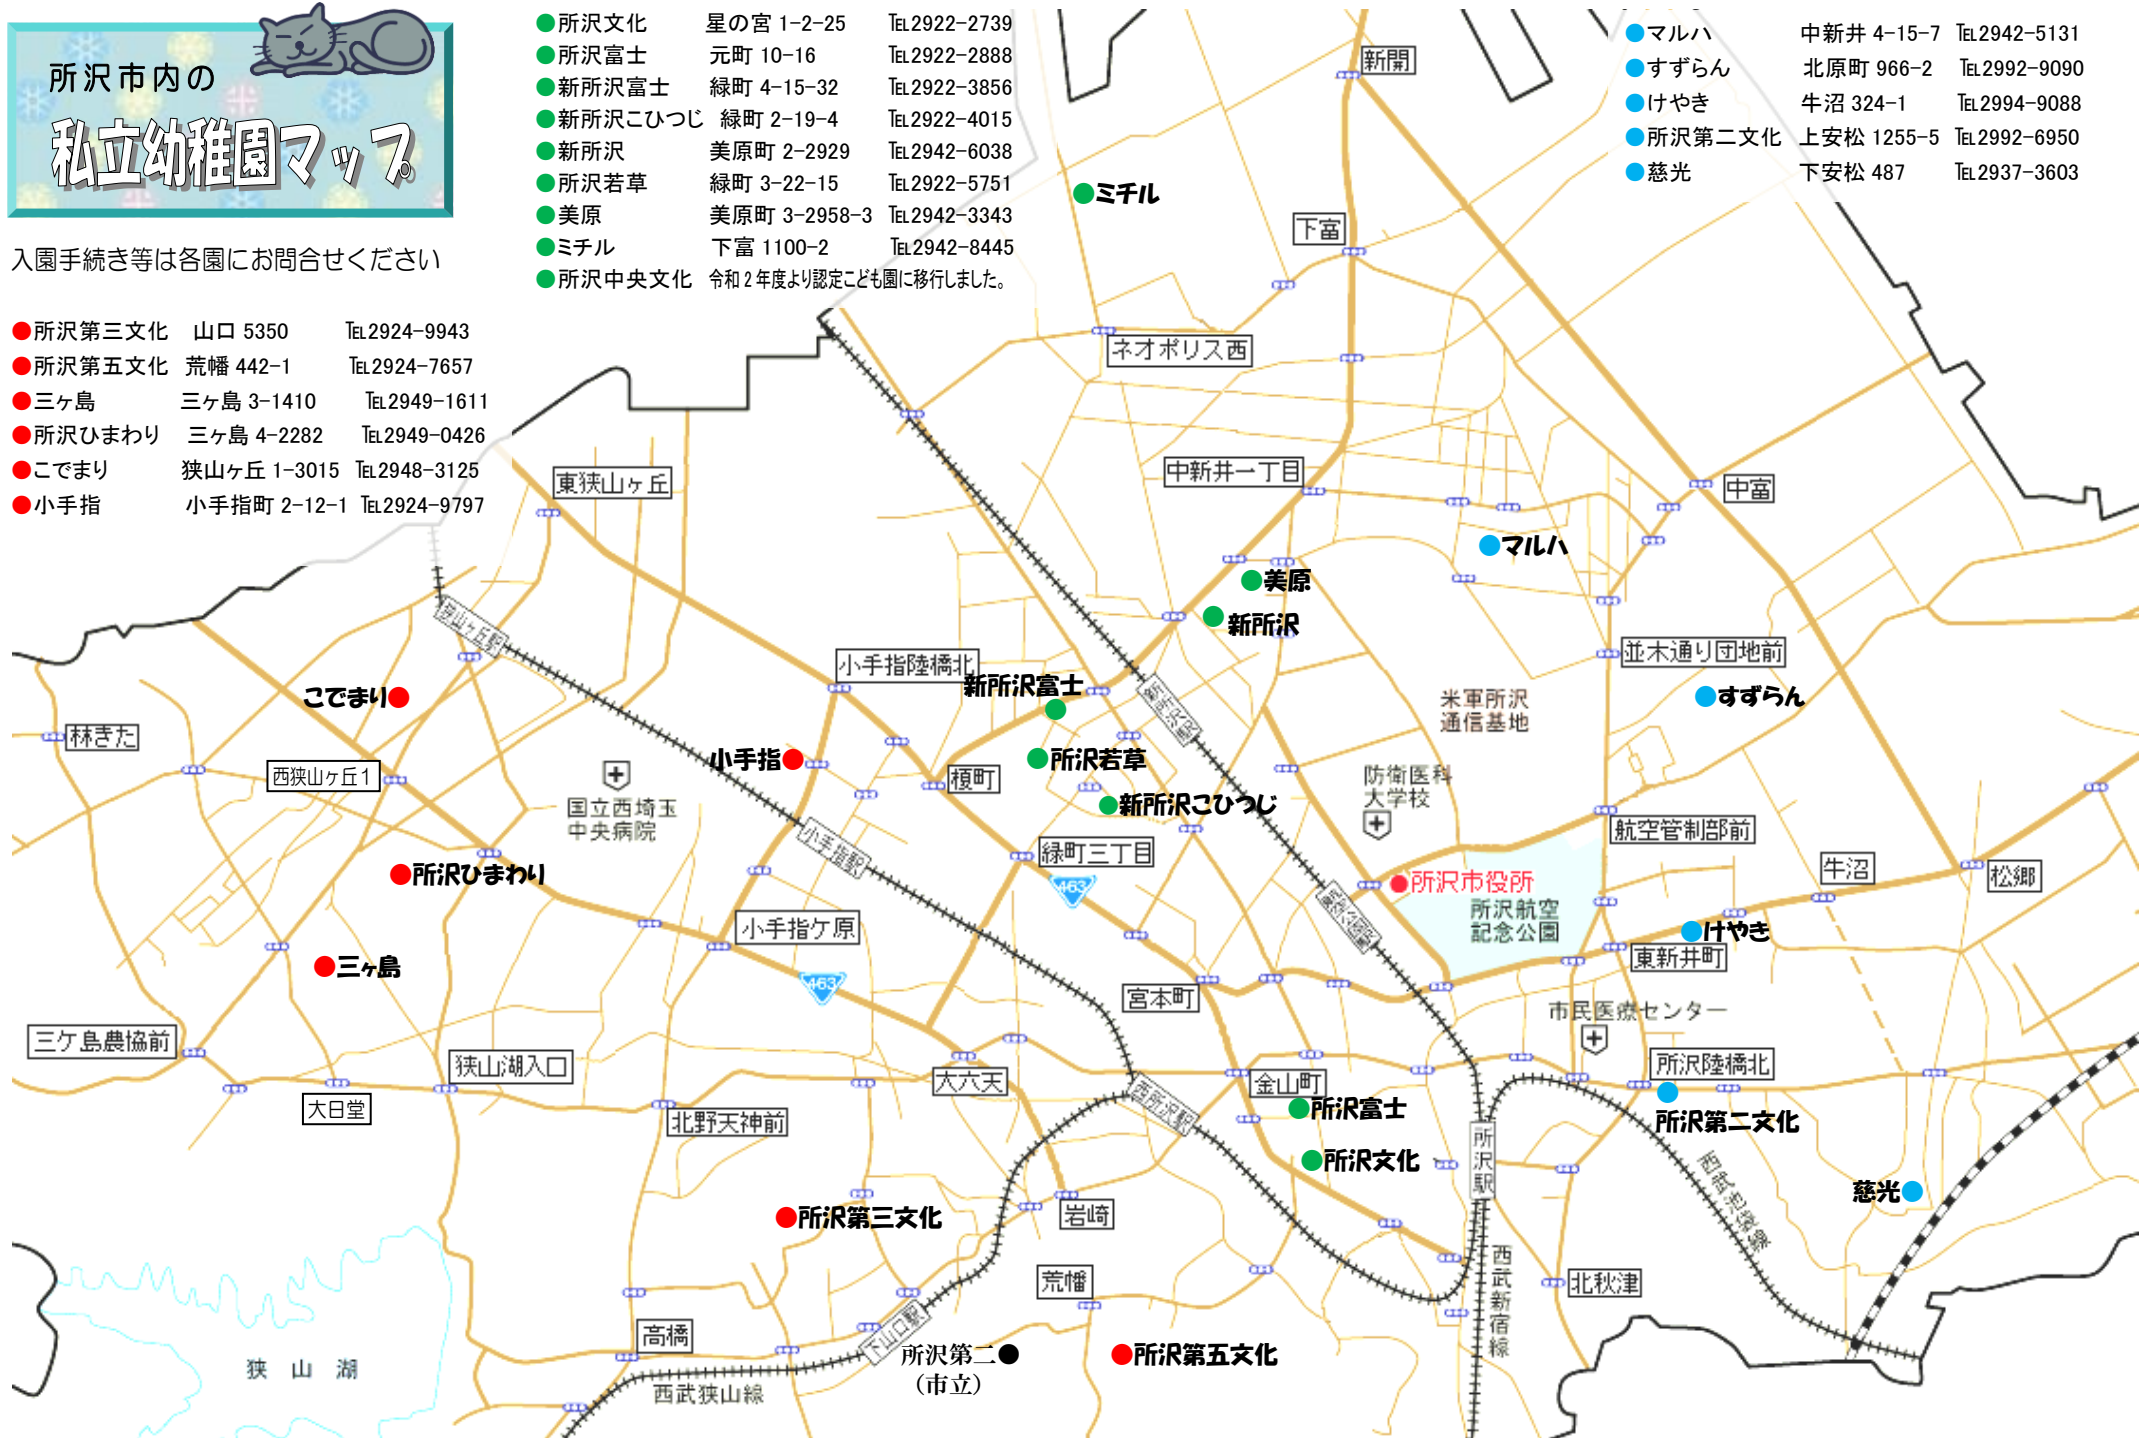

所沢市内の

狭山湖

所沢第二  
(市立)

● 所沢第五文化

● 所沢第三文化

● 所沢文化

● 所沢富士

● 所沢第二文化

● 所沢陸橋北

● 市民医療センター

● 東新井町

● けやき

● 航空管制部前

● 米軍所沢通信基地

● 並木通り団地前

● すずらん

所沢市役所  
所沢航空記念公園

防衛医科大学校

● 宮本町

● 金山町

● 新所沢

● 美原

● 新所沢

● 新所沢こひつじ

● 所沢若草