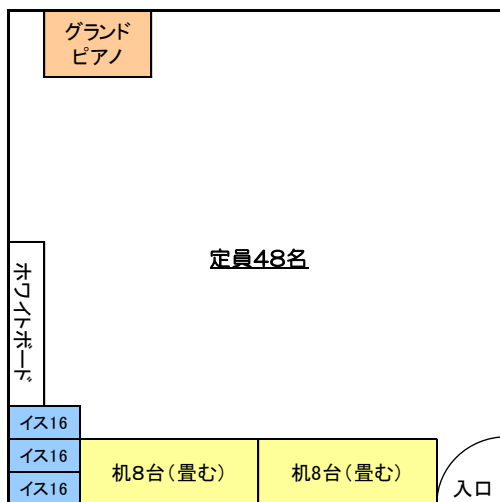

## 学習室の机・イス等の配置図

学習室1号

学習室2号

学習室3号

学習室4号

学習室5号

学習室6号

所沢まちづくりセンター

学習室7号

学習室8号

学習室9号

音楽室

※ 学習室3号、学習室5号、学習室7号については、畳んでいない机1台に対し、イスが3脚設置してあります。