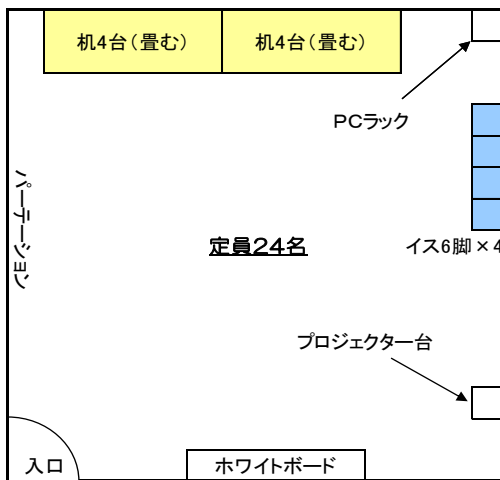

## 学習室の机・イス等の配置図

学習室1号

学習室2号

学習室3号

学習室4号

学習室5号

学習室6号

所沢まちづくりセンター

学習室7号

学習室8号

学習室9号

音楽室

※ 学習室3号、学習室5号、学習室7号については、畳んでいない机1台に対し、イスが3脚設置してあります。