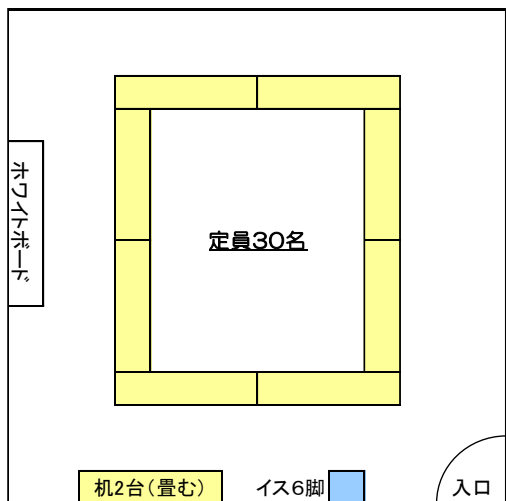

## 学習室の机・イス等の配置図

学習室1号

学習室2号

学習室3号

学習室4号

学習室5号

学習室6号

所沢まちづくりセンター

学習室7号

学習室8号

学習室9号

音楽室

※ 学習室3号、学習室5号、学習室7号については、畳んでいない机1台に対し、イスが3脚設置してあります。