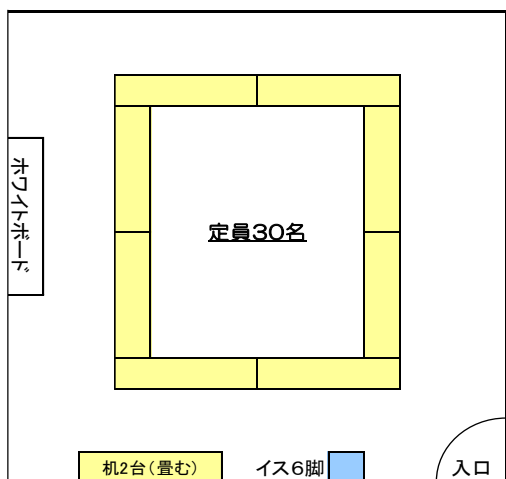

## 学習室の机・イス等の配置図

学習室1号

学習室2号

学習室3号

学習室4号

学習室5号

学習室6号

所沢まちづくりセンター

学習室7号

学習室8号

学習室9号

音楽室

※ 学習室3号、学習室5号、学習室7号については、畳んでいない机1台に対し、イスが3脚設置してあります。