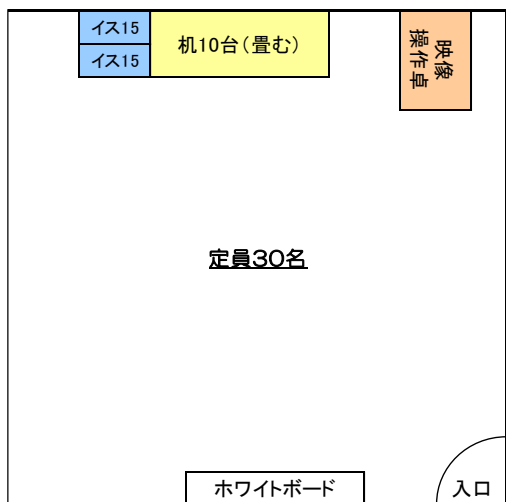

## 学習室の机・イス等の配置図

学習室1号

学習室2号

学習室3号

学習室4号

学習室5号

学習室6号

所沢まちづくりセンター

学習室7号

学習室8号

学習室9号

音楽室

※ 学習室3号、学習室5号、学習室7号については、畳んでいない机1台に対し、イスが3脚設置してあります。