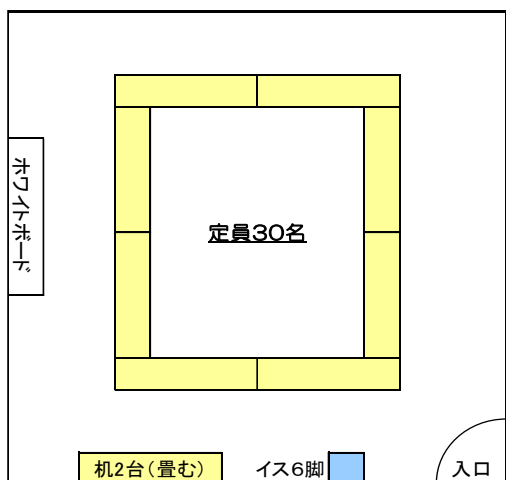

## 学習室の机・イス等の配置図

学習室1号

学習室2号

学習室3号

学習室4号

学習室5号

学習室6号

所沢まちづくりセンター

学習室7号

学習室8号

学習室9号

音楽室

※ 学習室3号、学習室5号、学習室7号については、畳んでいない机1台に対し、イスが3脚設置してあります。