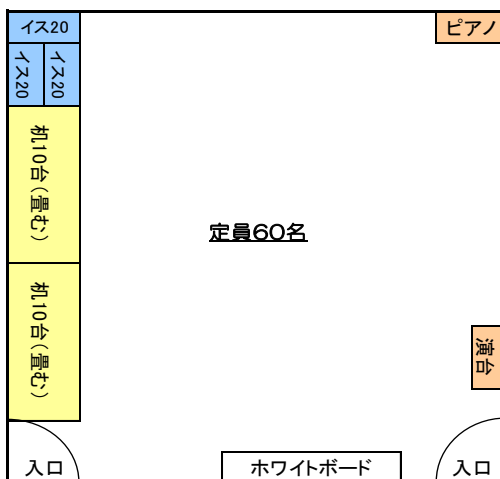

## 学習室の机・イス等の配置図

学習室1号

学習室2号

学習室3号

学習室4号

学習室5号

学習室6号

所沢まちづくりセンター

学習室7号

学習室8号

学習室9号

音楽室

※ 学習室3号、学習室5号、学習室7号については、畳んでいない机1台に対し、イスが3脚設置してあります。