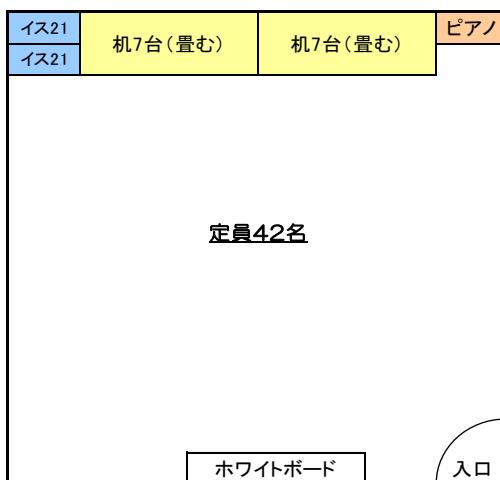

## 学習室の机・イス等の配置図

学習室1号

学習室2号

学習室3号

学習室4号

学習室5号

学習室6号

所沢まちづくりセンター

学習室7号

学習室8号

学習室9号

音楽室

※ 学習室3号、学習室5号、学習室7号については、畳んでいない机1台に対し、イスが3脚設置してあります。