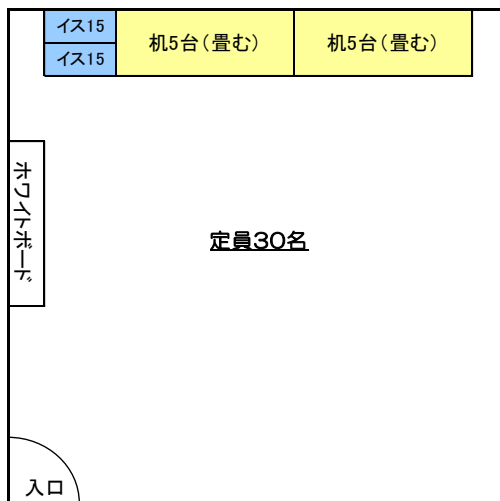

## 学習室の机・イス等の配置図

学習室1号

学習室2号

学習室3号

学習室4号

学習室5号

学習室6号

所沢まちづくりセンター

学習室7号

学習室8号

学習室9号

音楽室

※ 学習室3号、学習室5号、学習室7号については、畳んでいない机1台に対し、イスが3脚設置してあります。