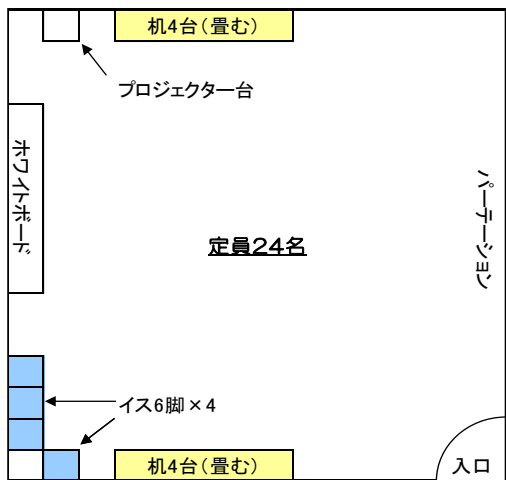

## 学習室の机・イス等の配置図

学習室1号

学習室2号

学習室3号

学習室4号

学習室5号

学習室6号

所沢まちづくりセンター

学習室7号

学習室8号

学習室9号

音楽室

※ 学習室3号、学習室5号、学習室7号については、畳んでいない机1台に対し、イスが3脚設置してあります。