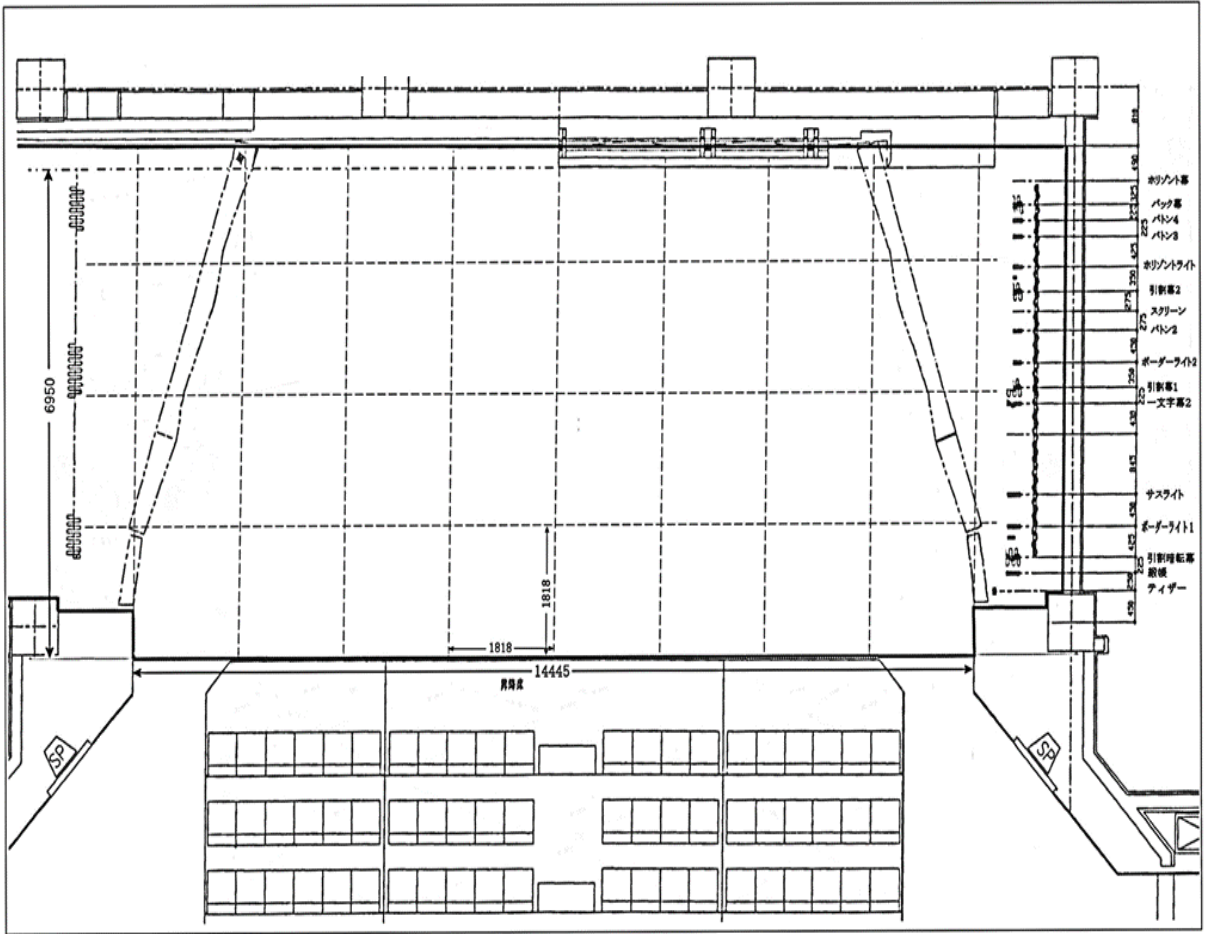

所沢まちづくりセンターホール舞台 反響板仕様

所沢まちづくりセンターホール舞台プロセニウム仕様