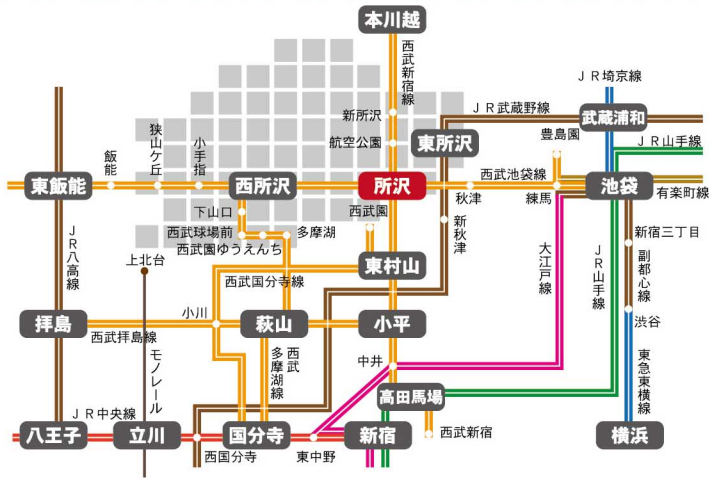

Access- 電車をご利用の方

高田馬場	西武新宿線 急行で 33分	所沢
池袋	西武池袋線 急行で 23分	
飯能	西武池袋線 急行で 23分	
横浜	フライナーで 68分 (直通)	

Access- 自動車をご利用の方

関越道 所沢 I.C.	国道 463 号で約 6km15分	所沢市街地
圏央道 入間 I.C.	国道 463 号 (バイパス) で約 10km20分	所沢市街地

Map 面の地図については以下の地図を使用しました。
 所沢市域：所沢市数値地形図 1/2500
 近隣自治体：国土地理院基盤地図情報

歩いてみると 新しくて懐かしい 所沢が見えてくる